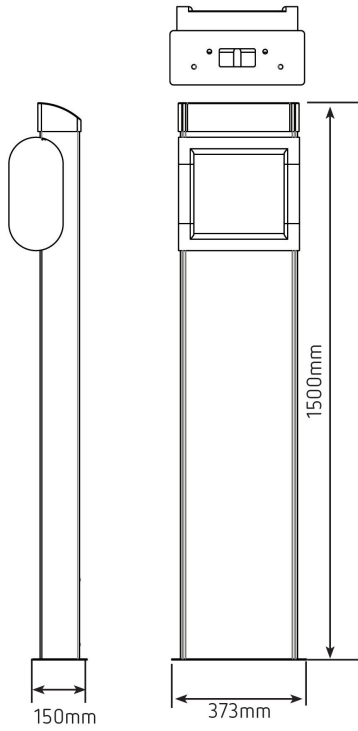

PD20-eNext

PD20-eNext, Pedestal de aluminio para eNext/ePark

Código: V40320.

> Equipo: 1 x (eNext | ePark)

Especificaciones

Características mecánicas

Tamaño (mm) ancho x alto x fondo	373 x 1500 x 150 (mm)
Peso Neto (kg)	10

PD

Pedestal para cajas de recarga

CÓDIGO	TIPO	Equipo
V40311.	PD10-FM1	1 x eHOME
V40312.	PD10-FM2	2 x eHOME
V40320.	PD20-eNext	1 x (eNext ePark)

Pedestal de aluminio

PD20-eNext

Código: V40320.

Dimensiones

Conexiones

OPEN BOX
ABRIR CAJA

INSERT FIXATION CAPS
INSERTAR TAPAS DE FIJACIÓN

CLOSE BOX
CERRAR CAJA