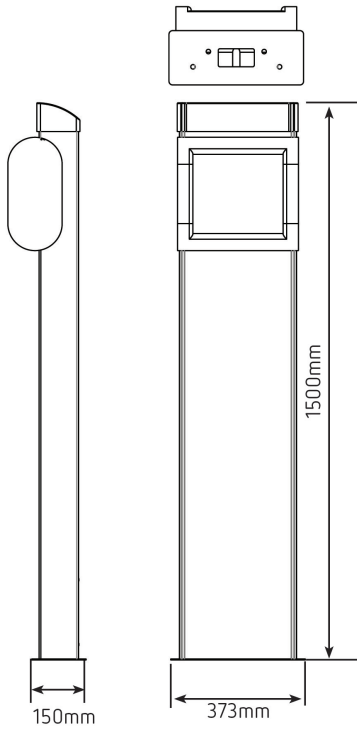

PD20-eNext

PD20-eNext, Pedestal de aluminio para eNext/ePark

Código: V40320. **DESCATALOGADO**

> Equipo: 1 x (eNext | ePark)

Especificaciones

Características mecánicas

Tamaño (mm) ancho x alto x fondo	373 x 1500 x 150 (mm)
Peso Neto (kg)	14,6

PD

Pedestal para cajas de recarga

CÓDIGO	TIPO	Equipo
V40331.	PD20-WB1	1 x (RVE-WBM WB-eBASIC)
V40332.	PD20-WB2	2 x (RVE-WBM WB-eBASIC)
V40311.	PD10-FM1	1 x eHOME
V40312.	PD10-FM2	2 x eHOME
V40326.	PD26-ePark	1 x (eNext ePark)

Pedestal de aluminio

PD20-eNext

Código: V40320.

Dimensiones

Conexiones

OPEN BOX
ABRIR CAJA

INSERT FIXATION CAPS
INSERTAR TAPAS DE FIJACIÓN

CLOSE BOX
CERRAR CAJA