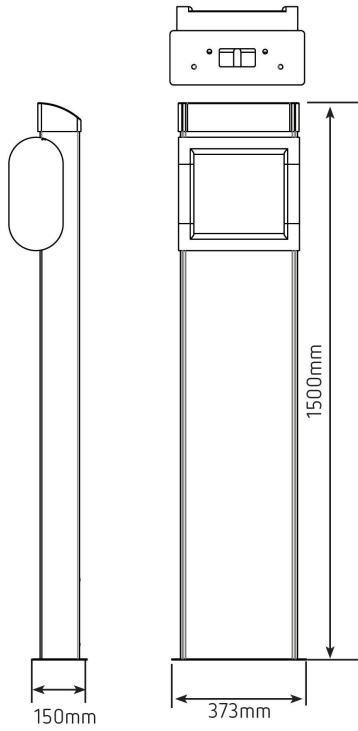

#### Características mecánicas

Tamaño (mm) ancho x alto x fondo	373 x 1500 x 150 (mm)
Peso Neto (kg)	14,6

#### PD

Pedestal para cajas de recarga

CÓDIGO	TIPO	Equipo
V40331.	PD20-WB1	1 x ( RVE-WBM   WB-eBASIC)
V40332.	PD20-WB2	2 x (RVE-WBM   WB-eBASIC)
V40311.	PD10-FM1	1 x eHOME
V40312.	PD10-FM2	2 x eHOME
V40326.	PD26-ePark	1 x (eNext   ePark)

### Dimensiones