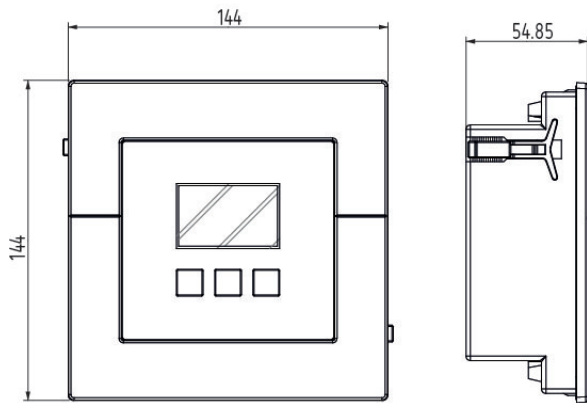

Dimensiones