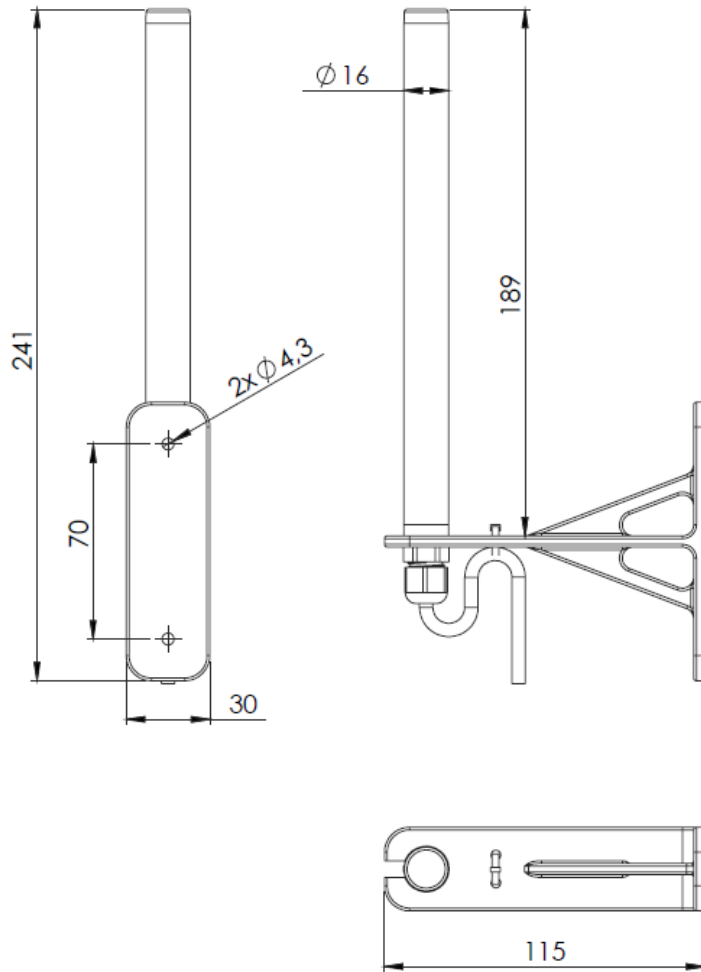

#### Características mecánicas

---

Tamaño (mm) ancho x alto x fondo	30 x 241 x 115 (mm)
----------------------------------	---------------------

---

### Dimensiones