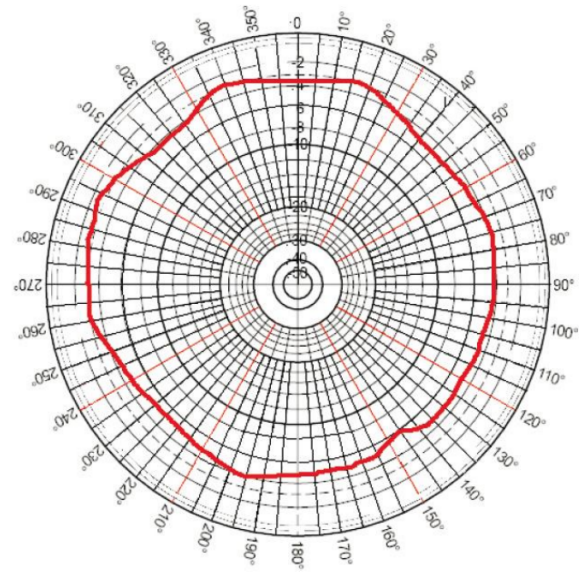

#### Características mecánicas

---

Tamaño (mm) ancho x alto x fondo	30 x 241 x 115 (mm)
----------------------------------	---------------------

---

### Dimensiones

### Conexiones

Diagrama acimutal (plano X, Y o E)

Diagrama de elevación (plano Z, Y o H)