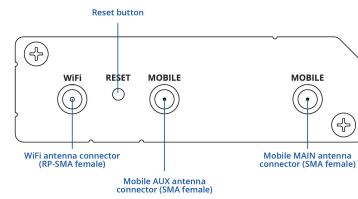

## Dimensiones

## Conexiones

DATASHEET // RUT200

### HARDWARE

FRONT VIEW

BACK VIEW

POWER SOCKET PINOUT