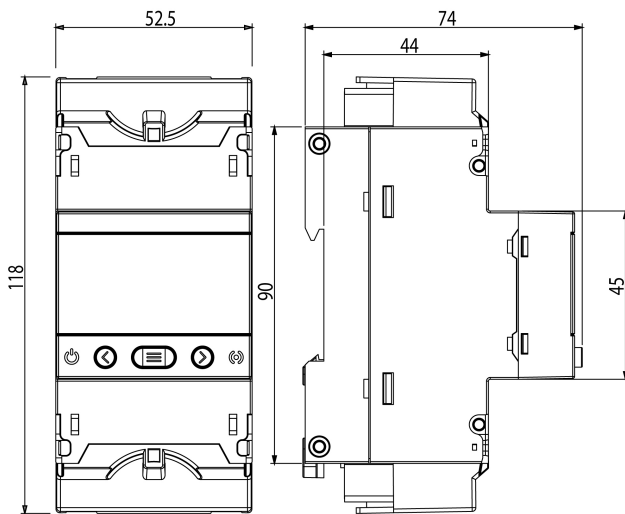

CBS-400B

CBS-400B, Central de Relé diferencial tipo B

Código: P12721.

- > Protocolo: Modbus/RTU
- > Módulos: 3
- > Relé Prealarma: Si
- > Comunicaciones: RS-485
- > N° relés: 4
- > I Δ n (A): 0,03 ... 3 A
- > Alimentación Vca: 230 Vca
- > Retardo: 0,02 ... 10 s, INS, SEL
- > Fijación: Carril DIN

Especificaciones

Dimensiones

Conexiones