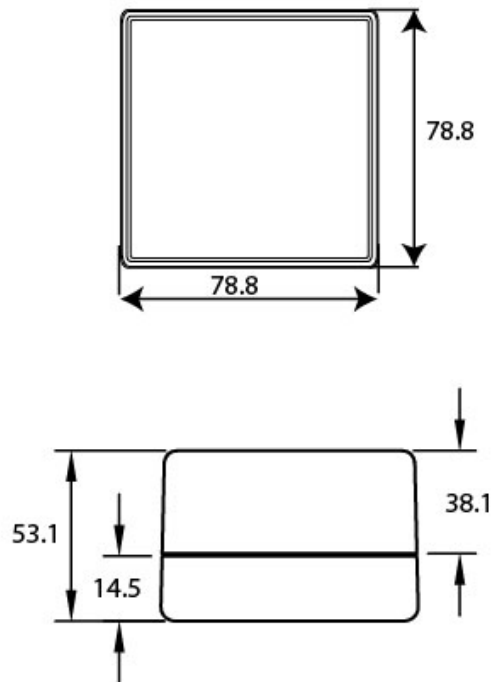

#### Características mecánicas

Tamaño (mm) ancho x alto x fondo	78.8 x 78.8 x 53.1 (mm)
Envolvente	ABS (UL 94 - V0)
Peso Neto (kg)	0,4

### Dimensiones