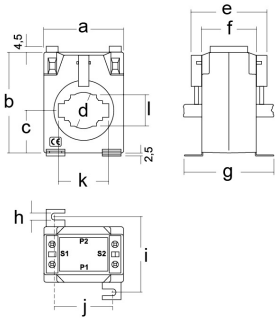

Normas

Normas	IEC 61869-1, IEC 61869-2, BS2627
--------	----------------------------------

Para otras configuraciones ver tabla de prestaciones adicionales

TC8 1200/5A

Transformadores de corriente perfil estrecho

Código: M70367.

Dimensiones

	TC 5 TCH 5	TC 5.2 TCH 5.2	TC 6.2 TCH6.2	TC 6 TCH 6	TC 8 TCH 8	TC 10 TCH 10
a	58	58	64	64	84,5	108
b	70	70	80,5	80,5	102	130
c	29	29	34	34	46	61
d	20,3	22	26	28,5	44	63
e	45	45	60,5	66,5	69	---
f	32	32	44	44	50	50
g	59	59	71	71,2	78	78
h	5,6	5,6	5,6	5,6	6,6	6,6
i	48	48	60	60	64	64
j	39	39	46	46	62	86
k	25,6	30,6	30,6	40,6	60,6	80,6
l	15,6	15,6	20,6	25,2	30,6	50,8