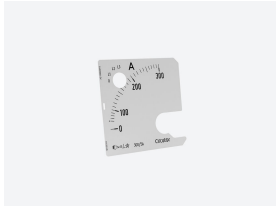

SEC72 FA 2000/5 A

SEC72 FA 2000/5 A, Escala intercambiable para amperímetro EC-FA, panel 72x72

Código: M105YS.

- > Fondo Escala: 2000/5 A
- > Equipo: EC72 FA
- > Módulos: 72x72

Especificaciones

Características mecánicas

Tamaño (mm) ancho x alto x fondo	60 x 60 x 1 (mm)
Peso Neto (kg)	0,004

SEC-FA

Escala intercambiable para amperímetros EC-FA

CÓDIGO	TIPO	Módulos	Equipo	Fondo Escala
M105Y9.	SEC72 FA 50/5 A	72x72	EC72 FA	50/5 A
M105YA.	SEC72 FA 60/5 A	72x72	EC72 FA	60/5 A
M105YB.	SEC72 FA 75/5 A	72x72	EC72 FA	75/5 A
M105YC.	SEC72 FA 100/5 A	72x72	EC72 FA	100/5 A
M105YD.	SEC72 FA 125/5 A	72x72	EC72 FA	125/5 A
M105YE.	SEC72 FA 150/5 A	72x72	EC72 FA	150/5 A
M105YF.	SEC72 FA 200/5 A	72x72	EC72 FA	200/5 A
M105YG.	SEC72 FA 250/5 A	72x72	EC72 FA	250/5 A
M105YH.	SEC72 FA 300/5 A	72x72	EC72 FA	300/5 A
M105YJ.	SEC72 FA 400/5 A	72x72	EC72 FA	400/5 A
M105YK.	SEC72 FA 500/5 A	72x72	EC72 FA	500/5 A
M105YL.	SEC72 FA 600/5 A	72x72	EC72 FA	600/5 A
M105YM.	SEC72 FA 750/5 A	72x72	EC72 FA	750/5 A
M105YN.	SEC72 FA 800/5 A	72x72	EC72 FA	800/5 A
M105YP.	SEC72 FA 1000/5 A	72x72	EC72 FA	1000/5 A
M105YQ.	SEC72 FA 1200/5 A	72x72	EC72 FA	1200/5 A
M105YR.	SEC72 FA 1500/5 A	72x72	EC72 FA	1500/5 A
M105YS.	SEC72 FA 2000/5 A	72x72	EC72 FA	2000/5 A
M105YT.	SEC72 FA 2500/5 A	72x72	EC72 FA	2500/5 A
M105YU.	SEC72 FA 3000/5 A	72x72	EC72 FA	3000/5 A
M105YV.	SEC72 FA 4000/5 A	72x72	EC72 FA	4000/5 A
M105YW.	SEC72 FA 5000/5 A	72x72	EC72 FA	5000/5 A
M105X9.	SEC96 FA 50/5 A	96x96	EC96 FA	50/5 A
M105XA.	SEC96 FA 60/5 A	96x96	EC96 FA	60/5 A
M105XB.	SEC96 FA 75/5 A	96x96	EC96 FA	75/5 A
M105XC.	SEC96 FA 100/5 A	96x96	EC96 FA	100/5 A