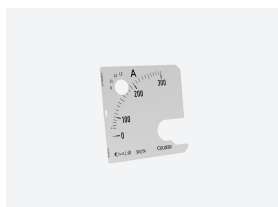

SEC72 FA 1500/5 A

SEC72 FA 1500/5 A, Escala intercambiable para amperímetro EC-FA, panel 72x72

Código: M105YR.

- > Fondo Escala: 1500/5 A
- > Equipo: EC72 FA
- > Módulos: 72x72

Especificaciones

Características mecánicas

Tamaño (mm) ancho x alto x fondo	60 x 60 x 1 (mm)
Peso Neto (kg)	0,004

SEC-FA

Escala intercambiable para amperímetros EC-FA

CÓDIGO	TIPO	Módulos	Equipo	Fondo Escala
M105Y9.	SEC72 FA 50/5 A	72x72	EC72 FA	50/5 A
M105YA.	SEC72 FA 60/5 A	72x72	EC72 FA	60/5 A
M105YB.	SEC72 FA 75/5 A	72x72	EC72 FA	75/5 A
M105YC.	SEC72 FA 100/5 A	72x72	EC72 FA	100/5 A
M105YD.	SEC72 FA 125/5 A	72x72	EC72 FA	125/5 A
M105YE.	SEC72 FA 150/5 A	72x72	EC72 FA	150/5 A
M105YF.	SEC72 FA 200/5 A	72x72	EC72 FA	200/5 A
M105YG.	SEC72 FA 250/5 A	72x72	EC72 FA	250/5 A
M105YH.	SEC72 FA 300/5 A	72x72	EC72 FA	300/5 A
M105YJ.	SEC72 FA 400/5 A	72x72	EC72 FA	400/5 A
M105YK.	SEC72 FA 500/5 A	72x72	EC72 FA	500/5 A
M105YL.	SEC72 FA 600/5 A	72x72	EC72 FA	600/5 A
M105YM.	SEC72 FA 750/5 A	72x72	EC72 FA	750/5 A
M105YN.	SEC72 FA 800/5 A	72x72	EC72 FA	800/5 A
M105YP.	SEC72 FA 1000/5 A	72x72	EC72 FA	1000/5 A
M105YQ.	SEC72 FA 1200/5 A	72x72	EC72 FA	1200/5 A
M105YR.	SEC72 FA 1500/5 A	72x72	EC72 FA	1500/5 A
M105YS.	SEC72 FA 2000/5 A	72x72	EC72 FA	2000/5 A
M105YT.	SEC72 FA 2500/5 A	72x72	EC72 FA	2500/5 A
M105YU.	SEC72 FA 3000/5 A	72x72	EC72 FA	3000/5 A
M105YV.	SEC72 FA 4000/5 A	72x72	EC72 FA	4000/5 A
M105YW.	SEC72 FA 5000/5 A	72x72	EC72 FA	5000/5 A
M105X9.	SEC96 FA 50/5 A	96x96	EC96 FA	50/5 A
M105XA.	SEC96 FA 60/5 A	96x96	EC96 FA	60/5 A
M105XB.	SEC96 FA 75/5 A	96x96	EC96 FA	75/5 A
M105XC.	SEC96 FA 100/5 A	96x96	EC96 FA	100/5 A