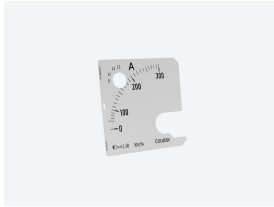

SEC72 FA 1200/5 A

SEC72 FA 1200/5 A, Escala intercambiable para amperímetro EC-FA, panel 72x72

Código: M105YQ.

- > Fondo Escala: 1200/5 A
- > Equipo: EC72 FA
- > Módulos: 72x72

Especificaciones

Características mecánicas

Tamaño (mm) ancho x alto x fondo	60 x 60 x 1 (mm)
Peso Neto (kg)	0,004

SEC-FA

Escala intercambiable para amperímetros EC-FA

CÓDIGO	TIPO	Módulos	Equipo	Fondo Escala
M105Y9.	SEC72 FA 50/5 A	72x72	EC72 FA	50/5 A
M105YA.	SEC72 FA 60/5 A	72x72	EC72 FA	60/5 A
M105YB.	SEC72 FA 75/5 A	72x72	EC72 FA	75/5 A
M105YC.	SEC72 FA 100/5 A	72x72	EC72 FA	100/5 A
M105YD.	SEC72 FA 125/5 A	72x72	EC72 FA	125/5 A
M105YE.	SEC72 FA 150/5 A	72x72	EC72 FA	150/5 A
M105YF.	SEC72 FA 200/5 A	72x72	EC72 FA	200/5 A
M105YG.	SEC72 FA 250/5 A	72x72	EC72 FA	250/5 A
M105YH.	SEC72 FA 300/5 A	72x72	EC72 FA	300/5 A
M105YJ.	SEC72 FA 400/5 A	72x72	EC72 FA	400/5 A
M105YK.	SEC72 FA 500/5 A	72x72	EC72 FA	500/5 A
M105YL.	SEC72 FA 600/5 A	72x72	EC72 FA	600/5 A
M105YM.	SEC72 FA 750/5 A	72x72	EC72 FA	750/5 A
M105YN.	SEC72 FA 800/5 A	72x72	EC72 FA	800/5 A
M105YP.	SEC72 FA 1000/5 A	72x72	EC72 FA	1000/5 A
M105YQ.	SEC72 FA 1200/5 A	72x72	EC72 FA	1200/5 A
M105YR.	SEC72 FA 1500/5 A	72x72	EC72 FA	1500/5 A
M105YS.	SEC72 FA 2000/5 A	72x72	EC72 FA	2000/5 A
M105YT.	SEC72 FA 2500/5 A	72x72	EC72 FA	2500/5 A
M105YU.	SEC72 FA 3000/5 A	72x72	EC72 FA	3000/5 A
M105YV.	SEC72 FA 4000/5 A	72x72	EC72 FA	4000/5 A
M105YW.	SEC72 FA 5000/5 A	72x72	EC72 FA	5000/5 A
M105X9.	SEC96 FA 50/5 A	96x96	EC96 FA	50/5 A
M105XA.	SEC96 FA 60/5 A	96x96	EC96 FA	60/5 A
M105XB.	SEC96 FA 75/5 A	96x96	EC96 FA	75/5 A
M105XC.	SEC96 FA 100/5 A	96x96	EC96 FA	100/5 A