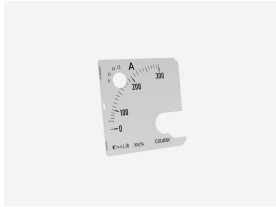

SEC96 FA 2500/5 A

Código: M105XT.

CÓDIGO	TIPO	Módulos	Equipo	Fondo Escala
M105XD.	SEC96 FA 125/5 A	96x96	EC96 FA	125/5 A
M105XE.	SEC96 FA 150/5 A	96x96	EC96 FA	150/5 A
M105XF.	SEC96 FA 200/5 A	96x96	EC96 FA	200/5 A
M105XG.	SEC96 FA 250/5 A	96x96	EC96 FA	250/5 A
M105XH.	SEC96 FA 300/5 A	96x96	EC96 FA	300/5 A
M105XJ.	SEC96 FA 400/5 A	96x96	EC96 FA	400/5 A
M105XK.	SEC96 FA 500/5 A	96x96	EC96 FA	500/5 A
M105XL.	SEC96 FA 600/5 A	96x96	EC96 FA	600/5 A
M105XM.	SEC96 FA 750/5 A	96x96	EC96 FA	750/5 A
M105XN.	SEC96 FA 800/5 A	96x96	EC96 FA	800/5 A
M105XP.	SEC96 FA 1000/5 A	96x96	EC96 FA	1000/5 A
M105XQ.	SEC96 FA 1200/5 A	96x96	EC96 FA	1200/5 A
M105XR.	SEC96 FA 1500/5 A	96x96	EC96 FA	1500/5 A
M105XS.	SEC96 FA 2000/5 A	96x96	EC96 FA	2000/5 A
M105XT.	SEC96 FA 2500/5 A	96x96	EC96 FA	2500/5 A
M105XU.	SEC96 FA 3000/5 A	96x96	EC96 FA	3000/5 A
M105XV.	SEC96 FA 4000/5 A	96x96	EC96 FA	4000/5 A
M105XW.	SEC96 FA 5000/5 A	96x96	EC96 FA	5000/5 A