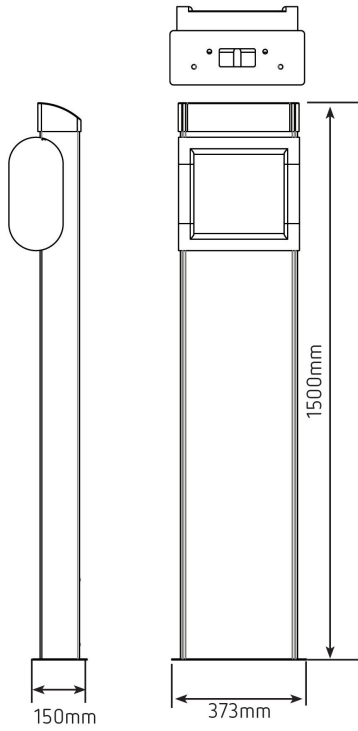

PD20-eNext

PD20-eNext, Pedestal d'alumini per a eNext/ePark

Code: V40320.

> Equip: 1 x (eNext | ePark)

Especificacions

Característiques mecàniques

Mida (mm) amplada x alçada x profunditat 373 x 1500 x 150 (mm)

Pes net (kg)

10

PD

Pedestal per a caixes de recàrrega

CODI	TIPUS	Equip
V40311.	PD10-FM1	1 x eHOME
V40312.	PD10-FM2	2 x eHOME
V40320.	PD20-eNext	1 x (eNext ePark)

Pedestal d'alumini

PD20-eNext

Code: V40320.

Dimensions

Conexions

OPEN BOX
ABRIR CAJA

INSERT FIXATION CAPS
INSERTAR TAPAS DE FIJACIÓN

CLOSE BOX
CERRAR CAJA