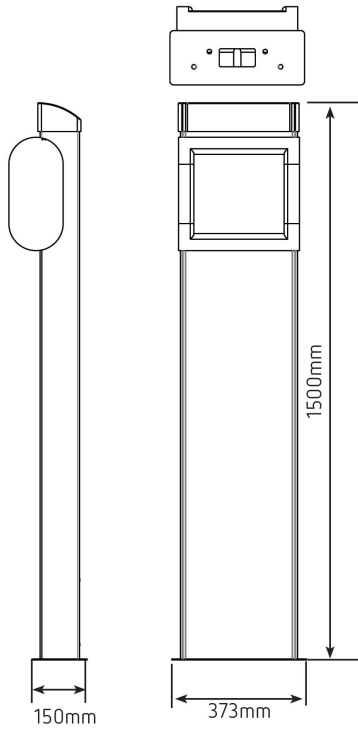

PD20-eNext

PD20-eNext, Pedestal d'alumini per a eNext/ePark

Code: V40320. DESCATALOGADO

> Equip: 1 x (eNext | ePark)

Especificacions

Característiques mecàniques

Mida (mm) amplada x alçada x profunditat 373 x 1500 x 150 (mm)

Pes net (kg)

14,6

PD

Pedestal per a caixes de recàrrega

CODI	TIPUS	Equip
V40331.	PD20-WB1	1 x (RVE-WBM WB-eBASIC)
V40332.	PD20-WB2	2 x (RVE-WBM WB-eBASIC)
V40311.	PD10-FM1	1 x eHOME
V40312.	PD10-FM2	2 x eHOME
V40326.	PD26-ePark	1 x (eNext ePark)

Pedestal d'alumini

PD20-eNext

Code: V40320.

Dimensions

Conexions

OPEN BOX
ABRIR CAJA

INSERT FIXATION CAPS
INSERTAR TAPAS DE FIJACIÓN

CLOSE BOX
CERRAR CAJA