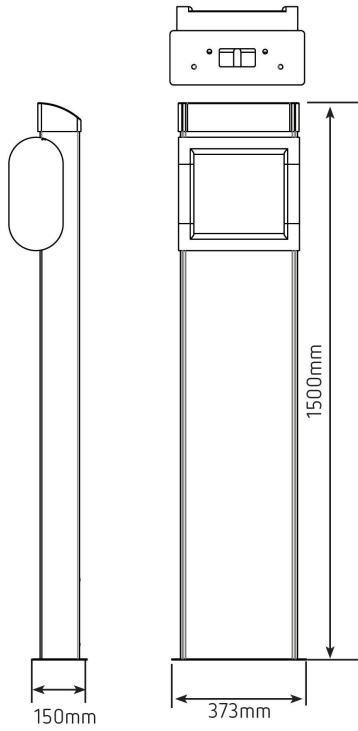

PD20-eNext

PD20-eNext, Pedestal d'alumini per a eNext/ePark

Code: V40320. DESCATALOGADO

> Equip: 1 x (eNext | ePark)

Especificacions

Característiques mecàniques

Mida (mm) amplada x alçada x profunditat 373 x 1500 x 150 (mm)

Pes net (kg)

14,6

PD

Pedestal per a caixes de recàrrega

CODI	TIPUS	Equip
V40331.	PD20-WB1	1 x (RVE-WBM WB-eBASIC)
V40332.	PD20-WB2	2 x (RVE-WBM WB-eBASIC)
V40311.	PD10-FM1	1 x eHOME
V40312.	PD10-FM2	2 x eHOME
V40326.	PD26-ePark	1 x (eNext ePark)

Pedestal d'alumini

PD20-eNext

Code: V40320.

Dimensions

Conexions

OPEN BOX
ABRIR CAJA

INSERT FIXATION CAPS
INSERTAR TAPAS DE FIJACIÓN

CLOSE BOX
CERRAR CAJA