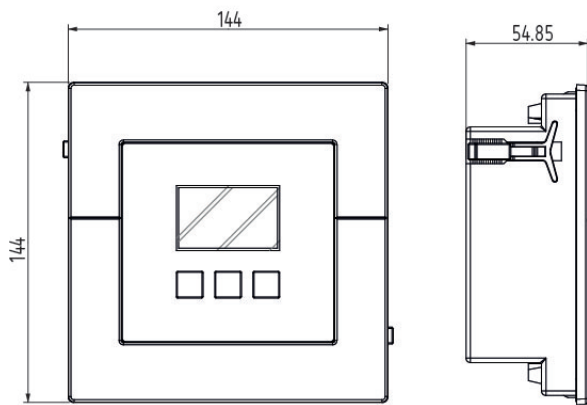

Dimensions