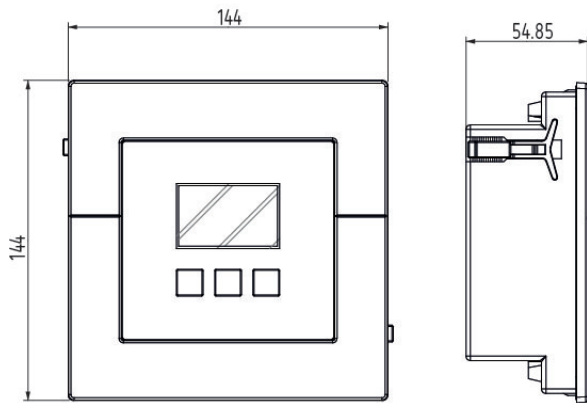

Dimensions