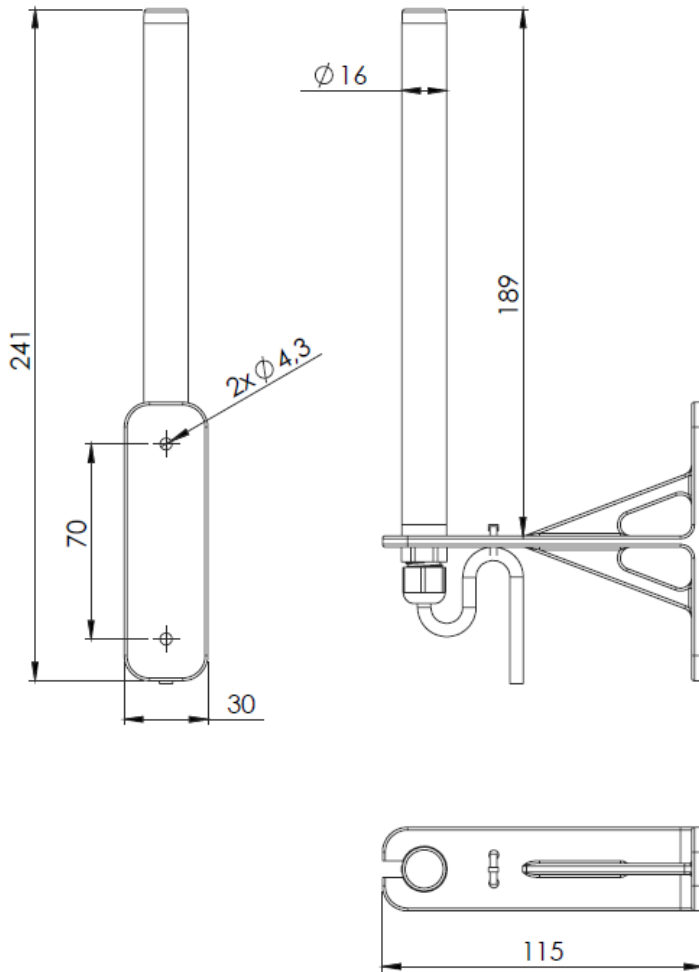

Antena mural

Gateway per a plataforma DataBox

Code: Q4994M.

Especificacions

Característiques mecàniques

Mida (mm) amplada x alçada x profunditat 30 x 241 x 115 (mm)

Característiques ambientals

Temperatura de treball -40 ... 85 °C

ePick-Accesor
Accesoris

CODI	TIPUS
Q4994M.	Antena mural
Q4994N.	Antena antivandálica

Antena mural

Gateway per a plataforma DataBox

Code: Q4994M.

Dimensions

Conexions

Diagrama acimutal (plano X, Y o E)

Diagrama de elevación (plano Z, Y o H)