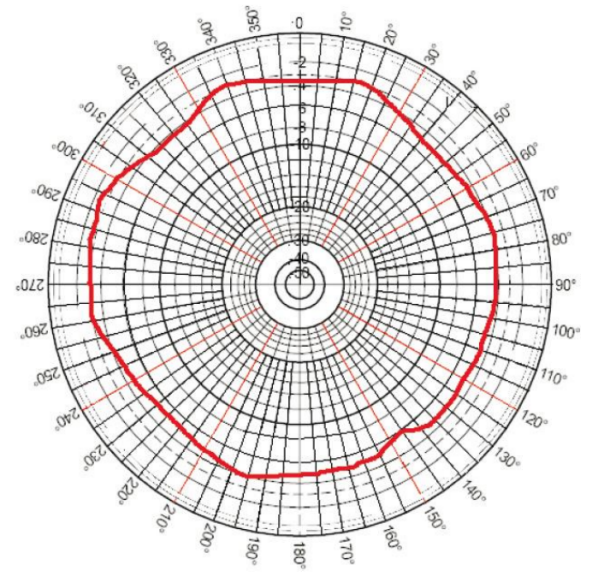

#### Característiques mecàniques

---

Mida (mm) amplada x alçada x profunditat	30 x 241 x 115 (mm)
--	---------------------

---

### Dimensions

### Conexions

Diagrama acimutal (plano X, Y o E)

Diagrama de elevación (plano Z, Y o H)