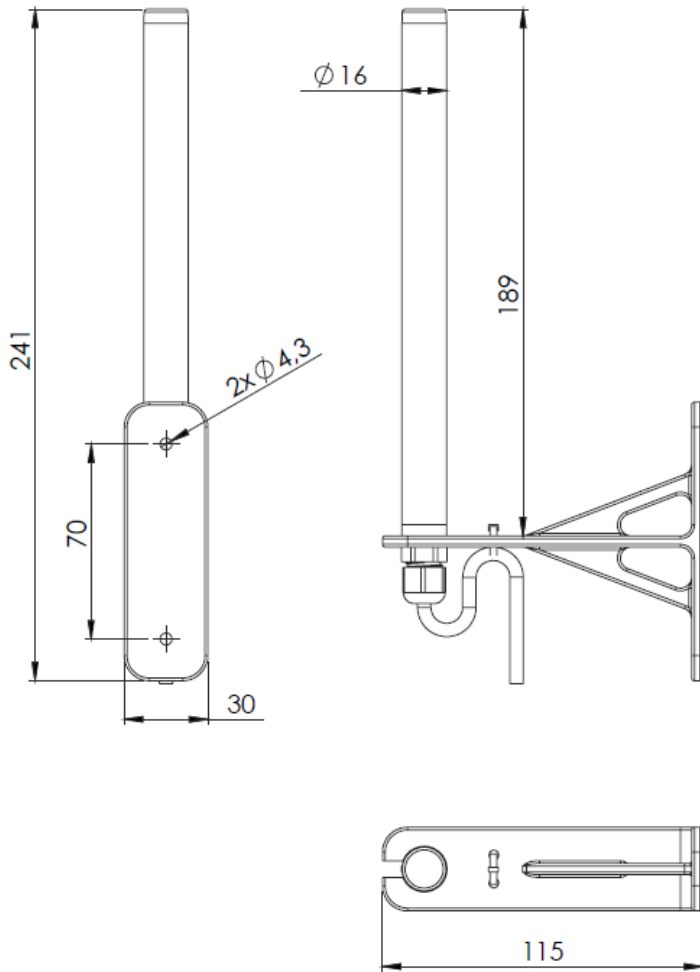

#### Característiques mecàniques

---

Mida (mm) amplada x alçada x profunditat	30 x 241 x 115 (mm)
--	---------------------

---

### Dimensions