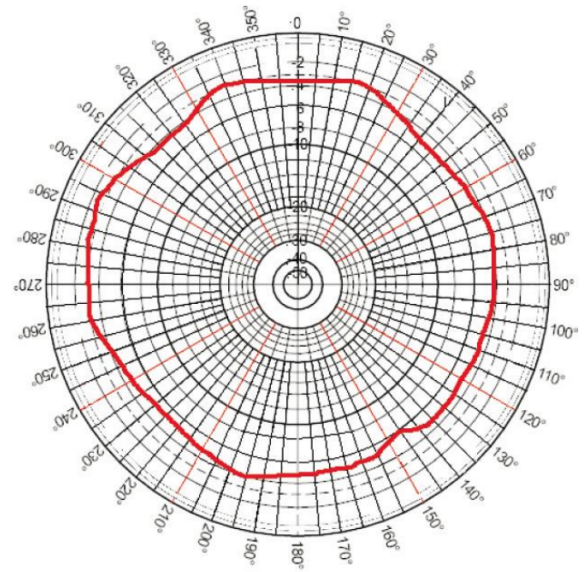

Antena mural

Antena mural interior 2.2 dBi 2m,

Code: Q4994M.

Descripció

ePick GPRS VPN o ePick GPRS NET. És un **datalogger** o **gateway** dissenyat per connectar tots els dispositius i sensors de les seves instal·lacions per facilitar la gestió energètica juntament amb la **plataforma CIRCUTOR DataBox**.

Antena mural

Gateway per a plataforma DataBox

Code: Q4994M.

Especificacions

Característiques mecàniques

Mida (mm) amplada x alçada x profunditat 30 x 241 x 115 (mm)

Característiques ambientals

Temperatura de treball -40 ... 85 °C

ePick-Accesor
Accesoris

CODI	TIPUS
Q4994M.	Antena mural
Q4994N.	Antena antivandálica

Antena mural

Gateway per a plataforma DataBox

Code: Q4994M.

Dimensions

Conexions

Diagrama acimutal (plano X, Y o E)

Diagrama de elevación (plano Z, Y o H)