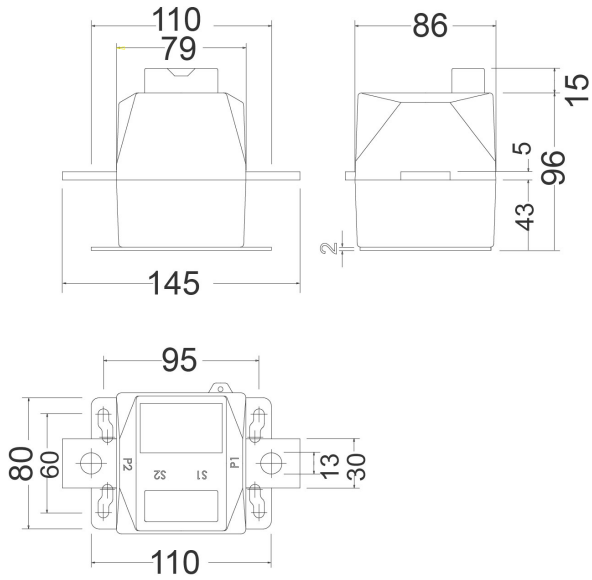

### Característiques mecàniques

Mida (mm) amplada x alçada x profunditat 145 x 110 x 86 (mm)

Code:

Dimensions

Conexions