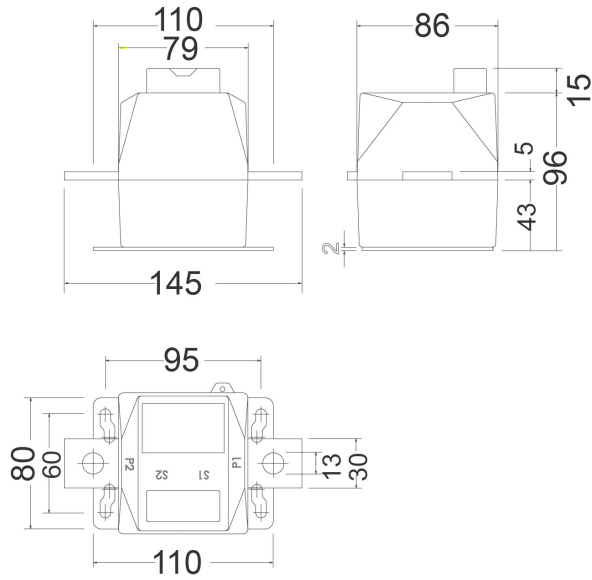

### Característiques mecàniques

Mida (mm) amplada x alçada x profunditat 145 x 110 x 86 (mm)

Code:

Dimensions

Conexions