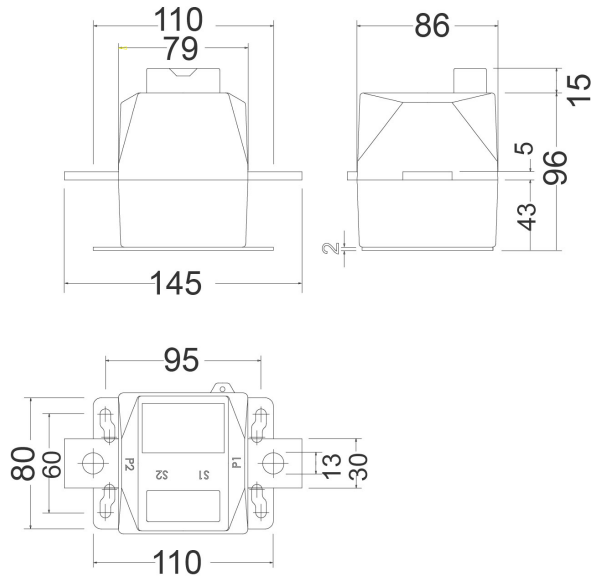

### Característiques mecàniques

Mida (mm) amplada x alçada x profunditat 145 x 110 x 86 (mm)

Code:

Dimensions

Conexions