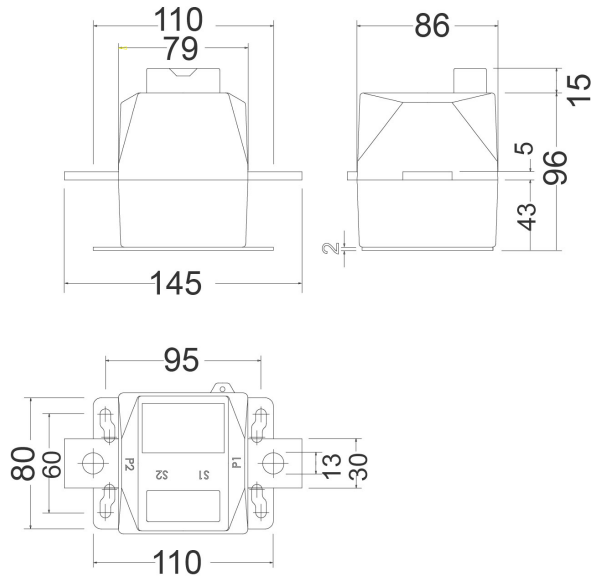


Code:

Especificacions

Característiques mecàniques

Mida (mm) amplada x alçada x profunditat 145 x 110 x 86 (mm)

kit3-TRMC210-05

Transformador de corrent per a comptadors amb verificació en origen, primari bobinat, classe 0,5

CODI	TIPUS
Q30961.	TRMC 210 -0.5-3X100/5
Q30962.	TRMC 210 -0.5-3X150/5
Q30963.	TRMC 210 -0.5-3X200/5
Q30964.	TRMC 210 -0.5-3X300/5
Q30965.	TRMC 210 -0.5-3X400/5
Q30966.	TRMC 210 -0.5-3X500/5
Q30967.	TRMC 210 -0.5-3X600/5
Q309610000001	TRMC 210 -0.5-3X100/5
Q309620000001	TRMC 210 -0.5-3X150/5
Q309630000001	TRMC 210 -0.5-3X200/5
Q309640000001	TRMC 210 -0.5-3X300/5
Q309650000001	TRMC 210 -0.5-3X400/5
Q309660000001	TRMC 210 -0.5-3X500/5
Q309670000001	TRMC 210 -0.5-3X600/5

Code:

Dimensions

Conexions