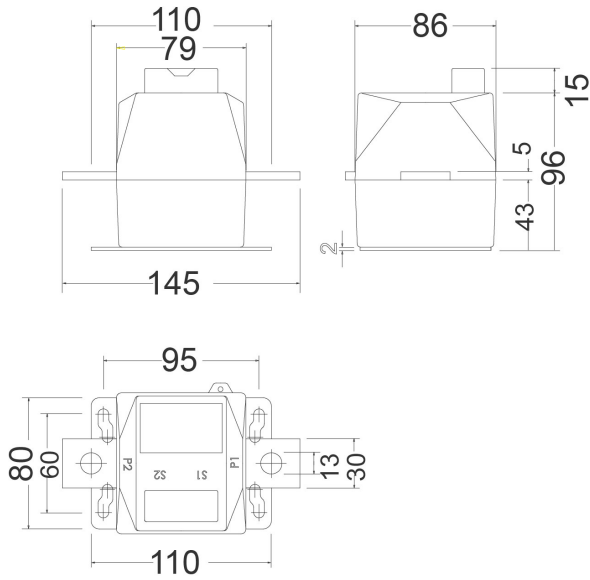

Code:

Especificacions

Característiques mecàniques

Mida (mm) amplada x alçada x profunditat 145 x 110 x 86 (mm)

kit3-TRMC210

Conjunt 3 transformadors de corrent per a comptadors amb verificació en origen, primari bobinat

CODI	TIPUS
Q30901.	TRMC 210 -0.5S-3X100/5
Q30902.	TRMC 210 -0.5S-3X150/5
Q30903.	TRMC 210 -0.5S-3X200/5
Q30904.	TRMC 210 -0.5S-3X300/5
Q30905.	TRMC 210 -0.5S-3X400/5
Q30906.	TRMC 210 -0.5S-3X500/5
Q30907.	TRMC 210 -0.5S-3X600/5
Q309010000001	TRMC 210 -0.5S-3X100/5
Q309020000001	TRMC 210 -0.5S-3X150/5
Q309030000001	TRMC 210 -0.5S-3X200/5
Q309040000001	TRMC 210 -0.5S-3X300/5
Q309050000001	TRMC 210 -0.5S-3X400/5
Q309060000001	TRMC 210 -0.5S-3X500/5
Q309070000001	TRMC 210 -0.5S-3X600/5

Check availability.../1 A

Code:

Dimensions

Conexions