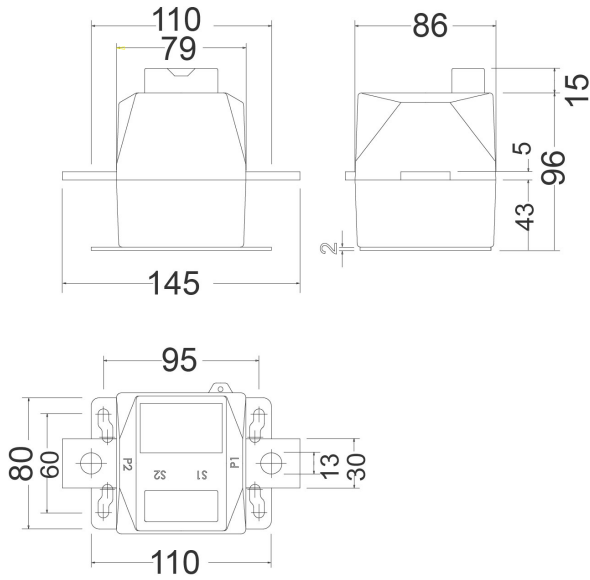

Code:

Especificacions

Característiques mecàniques

Mida (mm) amplada x alçada x profunditat 145 x 110 x 86 (mm)

Pes net (kg)

6,9

kit3-TRMC210

Conjunt 3 transformadors de corrent per a comptadors amb verificació en origen, primari bobinat

CODI	TIPUS
Q30901.	TRMC 210 -0.5S-3X100/5
Q30902.	TRMC 210 -0.5S-3X150/5
Q30903.	TRMC 210 -0.5S-3X200/5
Q30904.	TRMC 210 -0.5S-3X300/5
Q30905.	TRMC 210 -0.5S-3X400/5
Q30906.	TRMC 210 -0.5S-3X500/5
Q30907.	TRMC 210 -0.5S-3X600/5
Q309010000001	TRMC 210 -0.5S-3X100/5
Q309020000001	TRMC 210 -0.5S-3X150/5
Q309030000001	TRMC 210 -0.5S-3X200/5
Q309040000001	TRMC 210 -0.5S-3X300/5
Q309050000001	TRMC 210 -0.5S-3X400/5
Q309060000001	TRMC 210 -0.5S-3X500/5
Q309070000001	TRMC 210 -0.5S-3X600/5

Check availability.../1 A

Code:

Dimensions

Conexions