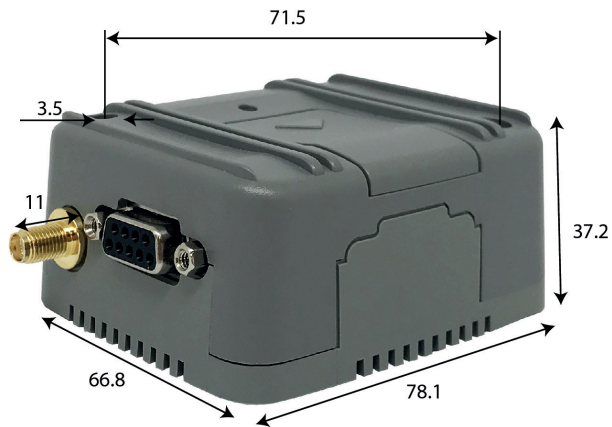

CM-GSM/3G

Mòdem RS-232/RS-485-GSM/3G,

Code: Q30250. DESCATALOGADO

Especificacions

Pes net (kg)

0,25

CM-GSM
Mòdems

CODI	TIPUS	Descripció
Q4994E.	ANTENA	Antena amplificadora de 9 dB de guany (per a Mòdem GSM)

CM-GSM/3G

Code: Q30250.

Dimensions

Conexions