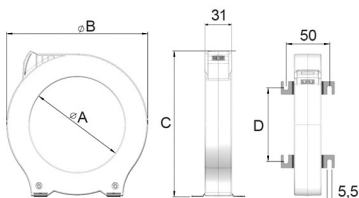

#### Característiques mecàniques

Mida (mm) amplada x alçada x profunditat	124.5 x 130 x 50 (mm)
Envoltant	Self-extinguishing polycarbonate UL 94 V0
Fixació	DIN rail with accessory (see code)
Tipus de connexió	Screw terminal (Pz type)

## Dimensions

WGC 55 / WGC 80  
WGC 110 / WGC 140

Modelo	A	B	C	D
WGC 25	25	60,5	64	
WGC 35	35	70,5	75,5	
WGC 55	55	92	98	38
WGC 80	80	124,5	130	60
WGC 110	110	163	168	84,5
WGC 140	140	201	206	110
WGC 180	180	252	256	144