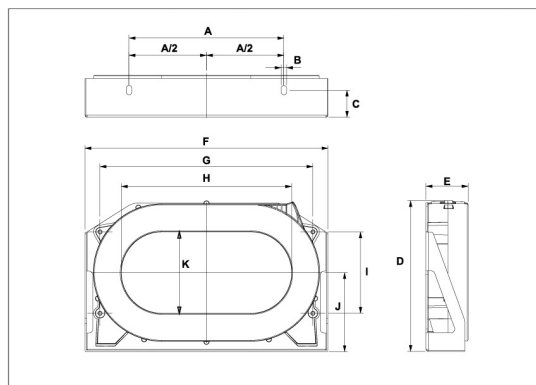

#### Característiques mecàniques

Mida (mm) amplada x alçada x profunditat	124.5 x 130 x 50 (mm)
Envoltant	Self-extinguishing polycarbonate UL 94 V0
Fixació	DIN rail with accessory (see code)
Tipus de connexió	Screw terminal (Pz type)

## Dimensions

WGC 55 / WGC 80  
WGC 110 / WGC 140

Modelo	A	B	C	D
WGC 25	25	60,5	64	
WGC 35	35	70,5	75,5	
WGC 55	55	92	98	38
WGC 80	80	124,5	130	60
WGC 110	110	163	168	84,5
WGC 140	140	201	206	110
WGC 180	180	252	256	144