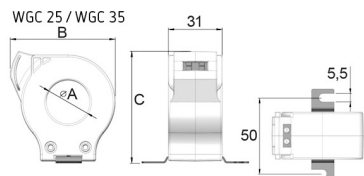

#### Característiques mecàniques

Mida (mm) amplada x alçada x profunditat	124.5 x 130 x 50 (mm)
Envoltant	Self-extinguishing polycarbonate UL 94 V0
Fixació	DIN rail with accessory (see code)
Tipus de connexió	Screw terminal (Pz type)

## Dimensions

WGC 55 / WGC 80  
WGC 110 / WGC 140

Modelo	A	B	C	D
WGC 25	25	60,5	64	
WGC 35	35	70,5	75,5	
WGC 55	55	92	98	38
WGC 80	80	124,5	130	60
WGC 110	110	163	168	84,5
WGC 140	140	201	206	110
WGC 180	180	252	256	144