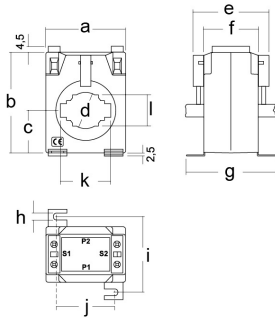

Descripció

- Necessita alimentació de sortida de 7,5 ... 36 Vcc
- Corrent de primari des de 5 fins a 300 Aca, segons tipus
- Corrent de secundari de 4 ... 20 mA.
- Diàmetre interior des de 20 fins a 44 mm, segons tipus
- Dimensió pletina des de 25 x 5 mm fins a 60 x 12 mm

CODI	TIPUS	Rang mesura (A)	Pletina (mm)	Diàmetre interior (mm)
Output 4...20 mA, ext. supply 7,5...36 Vdc				
M72112.	TC5 420 5A	5	25 x 5	20
M72113.	TC5 420 10A	10	25 x 5	20
M72114.	TC5 420 20A	20	25 x 5	20
M72132.	TC6 420 100A	100	40 x 10	28
M72134.	TC6 420 200A	200	40 x 10	28
M72136.	TC6 420 300A	300	40 x 10	28
M72131.	TC6 420 50A	50	40 x 10	28

For greater currents, use: transformer + transducer

TC8 420 1500A

Transformadors de corrent amb convertidor 4...20 mA

Code: M72153.

Dimensions

	TC 5 TCH 5	TC 5.2 TCH 5.2	TC 6.2 TCH6.2	TC 6 TCH 6	TC 8 TCH 8	TC 10 TCH 10
a	58	58	64	64	84,5	108
b	70	70	80,5	80,5	102	130
c	29	29	34	34	46	61
d	20,3	22	26	28,5	44	63
e	45	45	60,5	66,5	69	---
f	32	32	44	44	50	50
g	59	59	71	71,2	78	78
h	5,6	5,6	5,6	5,6	6,6	6,6
i	48	48	60	60	64	64
j	39	39	46	46	62	86
k	25,6	30,6	30,6	40,6	60,6	80,6
l	15,6	15,6	20,6	25,2	30,6	50,8