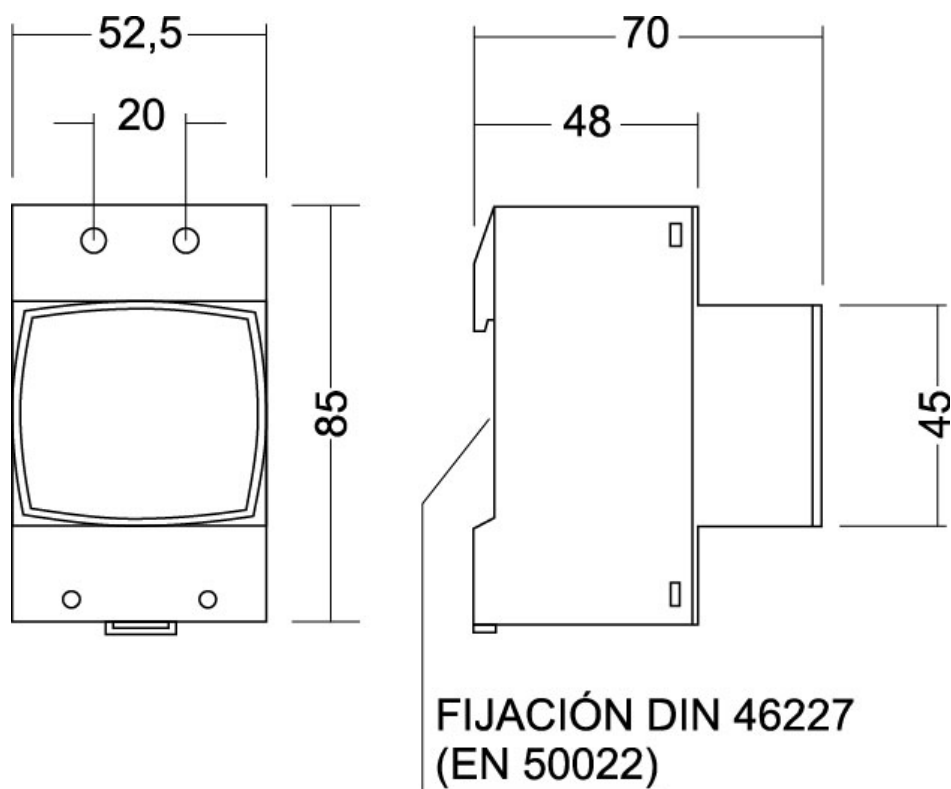

#### Característiques mecàniques

Mida (mm) amplada x alçada x profunditat	52.5 x 85 x 70 (mm)
Envoltant	Plastic wrap V0 self-extinguishing
Fixació	DIN rail

### Dimensions

**TM 45**