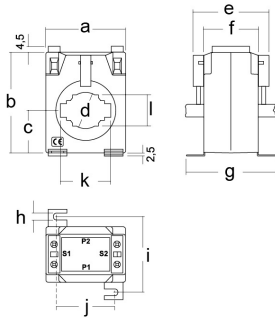

Normes

Normes	IEC 61869-1, IEC 61869-2, BS2627
--------	----------------------------------

Pes net (kg)

	0,171
--	-------

For other configurations see table of additional features

TC4 75/5A

Transformadors de corrent perfil estret

Code: M703D7.

Dimensions

	TC 5 TCH 5	TC 5.2 TCH 5.2	TC 6.2 TCH6.2	TC 6 TCH 6	TC 8 TCH 8	TC 10 TCH 10
a	58	58	64	64	84,5	108
b	70	70	80,5	80,5	102	130
c	29	29	34	34	46	61
d	20,3	22	26	28,5	44	63
e	45	45	60,5	66,5	69	---
f	32	32	44	44	50	50
g	59	59	71	71,2	78	78
h	5,6	5,6	5,6	5,6	6,6	6,6
i	48	48	60	60	64	64
j	39	39	46	46	62	86
k	25,6	30,6	30,6	40,6	60,6	80,6
l	15,6	15,6	20,6	25,2	30,6	50,8