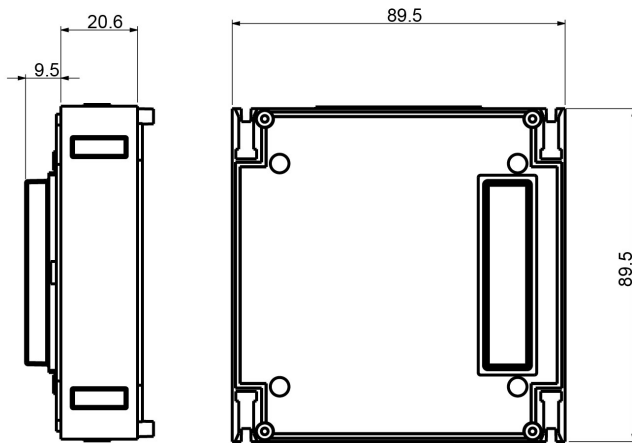

M-CVM-B-DATALOGGER

Mòduls d'expansió M-CVM-B-Datalogger

Code: M56E06.

Especificacions

Alimentació en contínua

Consum	2W
--------	----

Característiques mecàniques

Mida (mm) amplada x alçada x profunditat	90 x 90 x 90 (mm)
Envoltant	Self-extinguishing V0 plastic
Fixació	Panel

Dimensions

Conexions