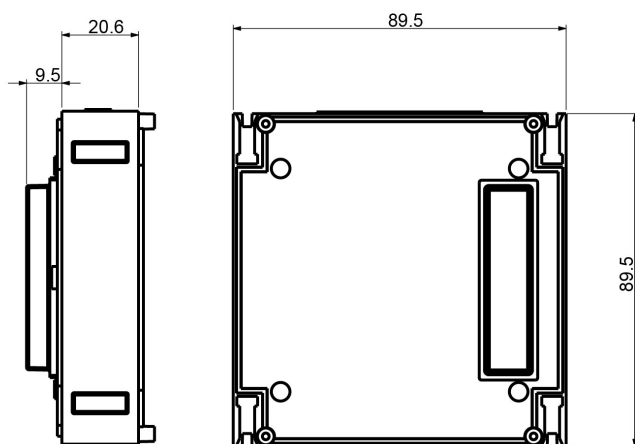

M-CVM-B-DATALOGGER

Mòduls d'expansió M-CVM-B-Datalogger

Code: M56E06.

Especificacions

Alimentació en contínua

Consum	2W
--------	----

Característiques mecàniques

Mida (mm) amplada x alçada x profunditat	90 x 90 x 90 (mm)
Envoltant	Self-extinguishing V0 plastic
Fixació	Panel

Dimensions

Conexions