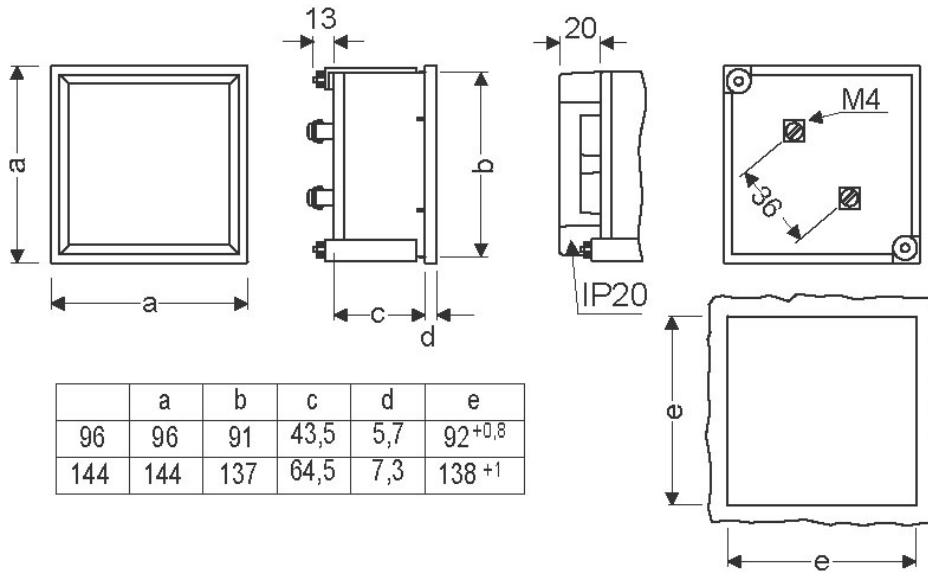

#### Característiques mecàniques

Mida (mm) amplada x alçada x profunditat	144 x 144 x 71.8 (mm)
Fixació	Panell

### Dimensions

	a	b	c	d	e
96	96	91	43,5	5,7	92 <sup>+0,8</sup>
144	144	137	64,5	7,3	138 <sup>+1</sup>