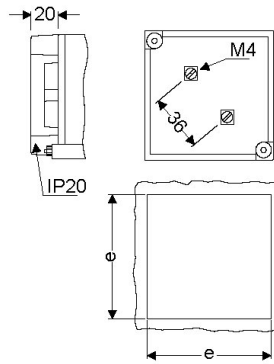

Pes net (kg)

	0,71
--	------

Precisió de mesures

Precisió	± 1,5 % FE
----------	------------

FMZ / FTC
Fasímetres 90°

FTZ144 440V

Fasímetres

Code: M1354G.

CODI	TIPUS	Escala	Precisió	Mòdul
Single-phase				
M13537.	FMZ96 440V	240° P1	1,5	96x96

Current range: 0.1 to 1.2 In. For the connection of transformers .../5A. Built-in electronic transducer.

FTZ144 440V

Fasímetres

Code: M1354G.

Dimensions

	a	b	c	d	e
96	96	91	95,5	5,7	92 ^{+0,8}
144	144	137	64,5	7,3	138 ⁺¹

Conexions