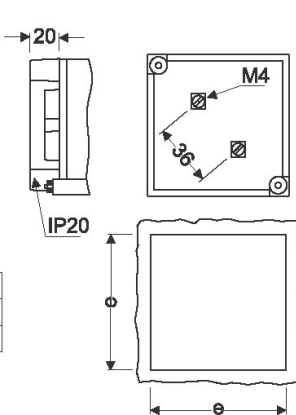

Per a la mesura del $\cos\phi$ en circuits monofàsics i trifàsics equilibrats o desequilibrats.

FETC96 440V

Fasímetres

Code: M1343G.

Especificacions

Característiques mecàniques

Mida (mm) amplada x alçada x profunditat	96 x 96 x 62.9 (mm)
Fixació	Panell

Pes net (kg)

	0,48
--	------

Precisió de mesures

Precisió	± 1,5 % FE
----------	------------

FEMC / FETC
Fasímetres 90 °

FETC96 440V

Fasímetres

Code: M1343G.

CODI	TIPUS	Escala	Precisió	Mòdul
Single-phase				
M13434.	FEMC96 110V	90° P1	1,5	96x96

Current range: 0.1 to 1.2 In. For the connection of transformers .../5A. Built-in electronic transducer.

FETC96 440V

Fasímetres

Code: M1343G.

Dimensions

	a	b	c	d	e	
	96	96	91	57,2	5,7	92 ^{+0,8}
	144	144	137	64,5	7,3	138 ⁺¹

Conexions