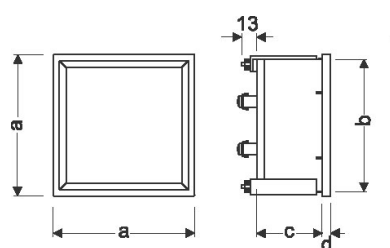

Fasímetres

Code: M1343G.

Dimensions

	a	b	c	d	e	
	96	96	91	57,2	5,7	92 ^{+0,8}
	144	144	137	64,5	7,3	138 ⁺¹

Conexions