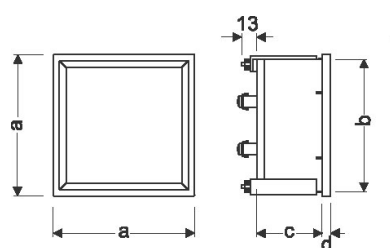

Fasímetres

Code: M1343E.

Dimensions

	a	b	c	d	e	
	96	96	91	57,2	5,7	92 ^{+0,8}
	144	144	137	64,5	7,3	138 ⁺¹

Conexions