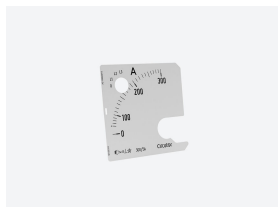

SEC72 FA 5000/5 A

SEC72 FA 5000/5 A, Escala intercanviable per amperímetre EC-FA, panell 72x72

Code: M105YW.

- > Fons Escala: 5000/5 A
- > Equip: EC72 FA
- > Mòduls: 72x72

Especificacions

Característiques mecàniques

Mida (mm) amplada x alçada x profunditat 60 x 60 x 1 (mm)

Pes net (kg)

0,004

SEC-FA

Escala intercanviable per a amperímetres EC-FA

CODI	TIPUS	Mòduls	Equip	Fons Escala
M105Y9.	SEC72 FA 50/5 A	72x72	EC72 FA	50/5 A
M105YA.	SEC72 FA 60/5 A	72x72	EC72 FA	60/5 A
M105YB.	SEC72 FA 75/5 A	72x72	EC72 FA	75/5 A
M105YC.	SEC72 FA 100/5 A	72x72	EC72 FA	100/5 A
M105YD.	SEC72 FA 125/5 A	72x72	EC72 FA	125/5 A
M105YE.	SEC72 FA 150/5 A	72x72	EC72 FA	150/5 A
M105YF.	SEC72 FA 200/5 A	72x72	EC72 FA	200/5 A
M105YG.	SEC72 FA 250/5 A	72x72	EC72 FA	250/5 A
M105YH.	SEC72 FA 300/5 A	72x72	EC72 FA	300/5 A
M105YJ.	SEC72 FA 400/5 A	72x72	EC72 FA	400/5 A
M105YK.	SEC72 FA 500/5 A	72x72	EC72 FA	500/5 A
M105YL.	SEC72 FA 600/5 A	72x72	EC72 FA	600/5 A
M105YM.	SEC72 FA 750/5 A	72x72	EC72 FA	750/5 A
M105YN.	SEC72 FA 800/5 A	72x72	EC72 FA	800/5 A
M105YP.	SEC72 FA 1000/5 A	72x72	EC72 FA	1000/5 A
M105YQ.	SEC72 FA 1200/5 A	72x72	EC72 FA	1200/5 A
M105YR.	SEC72 FA 1500/5 A	72x72	EC72 FA	1500/5 A
M105YS.	SEC72 FA 2000/5 A	72x72	EC72 FA	2000/5 A
M105YT.	SEC72 FA 2500/5 A	72x72	EC72 FA	2500/5 A
M105YU.	SEC72 FA 3000/5 A	72x72	EC72 FA	3000/5 A
M105YV.	SEC72 FA 4000/5 A	72x72	EC72 FA	4000/5 A
M105YW.	SEC72 FA 5000/5 A	72x72	EC72 FA	5000/5 A
M105X9.	SEC96 FA 50/5 A	96x96	EC96 FA	50/5 A
M105XA.	SEC96 FA 60/5 A	96x96	EC96 FA	60/5 A
M105XB.	SEC96 FA 75/5 A	96x96	EC96 FA	75/5 A