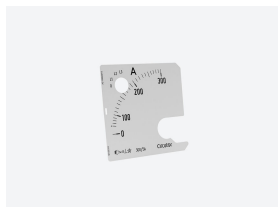

SEC72 FA 1500/5 A

SEC72 FA 1500/5 A, Escala intercanviable per amperímetre EC-FA, panell 72x72

Code: M105YR. [CONSULTAR DISPONIBILIDAD](#)

> Fons Escala: 1500/5 A

> Equip: EC72 FA

> Mòduls: 72x72

Especificacions

Característiques mecàniques

Mida (mm) amplada x alçada x profunditat 60 x 60 x 1 (mm)

Pes net (kg)

0,004

SEC-FA

Escala intercanviable per a amperímetres EC-FA

CODI	TIPUS	Mòduls	Equip	Fons Escala
M105Y9.	SEC72 FA 50/5 A	72x72	EC72 FA	50/5 A
M105YA.	SEC72 FA 60/5 A	72x72	EC72 FA	60/5 A
M105YB.	SEC72 FA 75/5 A	72x72	EC72 FA	75/5 A
M105YC.	SEC72 FA 100/5 A	72x72	EC72 FA	100/5 A
M105YD.	SEC72 FA 125/5 A	72x72	EC72 FA	125/5 A
M105YE.	SEC72 FA 150/5 A	72x72	EC72 FA	150/5 A
M105YF.	SEC72 FA 200/5 A	72x72	EC72 FA	200/5 A
M105YG.	SEC72 FA 250/5 A	72x72	EC72 FA	250/5 A
M105YH.	SEC72 FA 300/5 A	72x72	EC72 FA	300/5 A
M105YJ.	SEC72 FA 400/5 A	72x72	EC72 FA	400/5 A
M105YK.	SEC72 FA 500/5 A	72x72	EC72 FA	500/5 A
M105YL.	SEC72 FA 600/5 A	72x72	EC72 FA	600/5 A
M105YM.	SEC72 FA 750/5 A	72x72	EC72 FA	750/5 A
M105YN.	SEC72 FA 800/5 A	72x72	EC72 FA	800/5 A
M105YP.	SEC72 FA 1000/5 A	72x72	EC72 FA	1000/5 A
M105YQ.	SEC72 FA 1200/5 A	72x72	EC72 FA	1200/5 A
M105YS.	SEC72 FA 2000/5 A	72x72	EC72 FA	2000/5 A
M105YT.	SEC72 FA 2500/5 A	72x72	EC72 FA	2500/5 A
M105YV.	SEC72 FA 4000/5 A	72x72	EC72 FA	4000/5 A
M105YW.	SEC72 FA 5000/5 A	72x72	EC72 FA	5000/5 A
M105X9.	SEC96 FA 50/5 A	96x96	EC96 FA	50/5 A
M105XA.	SEC96 FA 60/5 A	96x96	EC96 FA	60/5 A
M105XB.	SEC96 FA 75/5 A	96x96	EC96 FA	75/5 A
M105XC.	SEC96 FA 100/5 A	96x96	EC96 FA	100/5 A
M105XD.	SEC96 FA 125/5 A	96x96	EC96 FA	125/5 A