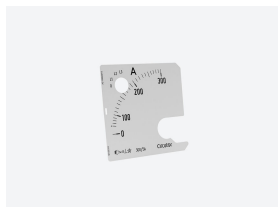

SEC72 FA 300/5 A

SEC72 FA 300/5 A, Escala intercanviable per amperímetre EC-FA, panell 72x72

Code: M105YH.

- > Fons Escala: 300/5 A
- > Equip: EC72 FA
- > Mòduls: 72x72

Especificacions

Característiques mecàniques

Mida (mm) amplada x alçada x profunditat 60 x 60 x 1 (mm)

Pes net (kg)

0,004

SEC-FA

Escala intercanviable per a amperímetres EC-FA

| CODI | TIPUS | Mòduls | Equip | Fons Escala |
|---------|-------------------|--------|---------|-------------|
| M105Y9. | SEC72 FA 50/5 A | 72x72 | EC72 FA | 50/5 A |
| M105YA. | SEC72 FA 60/5 A | 72x72 | EC72 FA | 60/5 A |
| M105YB. | SEC72 FA 75/5 A | 72x72 | EC72 FA | 75/5 A |
| M105YC. | SEC72 FA 100/5 A | 72x72 | EC72 FA | 100/5 A |
| M105YD. | SEC72 FA 125/5 A | 72x72 | EC72 FA | 125/5 A |
| M105YE. | SEC72 FA 150/5 A | 72x72 | EC72 FA | 150/5 A |
| M105YF. | SEC72 FA 200/5 A | 72x72 | EC72 FA | 200/5 A |
| M105YG. | SEC72 FA 250/5 A | 72x72 | EC72 FA | 250/5 A |
| M105YH. | SEC72 FA 300/5 A | 72x72 | EC72 FA | 300/5 A |
| M105YJ. | SEC72 FA 400/5 A | 72x72 | EC72 FA | 400/5 A |
| M105YK. | SEC72 FA 500/5 A | 72x72 | EC72 FA | 500/5 A |
| M105YL. | SEC72 FA 600/5 A | 72x72 | EC72 FA | 600/5 A |
| M105YM. | SEC72 FA 750/5 A | 72x72 | EC72 FA | 750/5 A |
| M105YN. | SEC72 FA 800/5 A | 72x72 | EC72 FA | 800/5 A |
| M105YP. | SEC72 FA 1000/5 A | 72x72 | EC72 FA | 1000/5 A |
| M105YQ. | SEC72 FA 1200/5 A | 72x72 | EC72 FA | 1200/5 A |
| M105YS. | SEC72 FA 2000/5 A | 72x72 | EC72 FA | 2000/5 A |
| M105YT. | SEC72 FA 2500/5 A | 72x72 | EC72 FA | 2500/5 A |
| M105YV. | SEC72 FA 4000/5 A | 72x72 | EC72 FA | 4000/5 A |
| M105YW. | SEC72 FA 5000/5 A | 72x72 | EC72 FA | 5000/5 A |
| M105X9. | SEC96 FA 50/5 A | 96x96 | EC96 FA | 50/5 A |
| M105XA. | SEC96 FA 60/5 A | 96x96 | EC96 FA | 60/5 A |
| M105XB. | SEC96 FA 75/5 A | 96x96 | EC96 FA | 75/5 A |
| M105XC. | SEC96 FA 100/5 A | 96x96 | EC96 FA | 100/5 A |
| M105XD. | SEC96 FA 125/5 A | 96x96 | EC96 FA | 125/5 A |