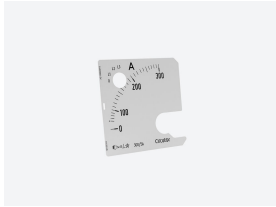

SEC72 FA 300/5 A

SEC72 FA 300/5 A, Escala intercanviable per amperímetre EC-FA, panell 72x72

Code: M105YH.

- > Fons Escala: 300/5 A
- > Equip: EC72 FA
- > Mòduls: 72x72

Especificacions

Característiques mecàniques

Mida (mm) amplada x alçada x profunditat 60 x 60 x 1 (mm)

Pes net (kg)

0,004

SEC-FA

Escala intercanviable per a amperímetres EC-FA

| CODI | TIPUS | Mòduls | Equip | Fons Escala |
|---------|-------------------|--------|---------|-------------|
| M105Y9. | SEC72 FA 50/5 A | 72x72 | EC72 FA | 50/5 A |
| M105YA. | SEC72 FA 60/5 A | 72x72 | EC72 FA | 60/5 A |
| M105YB. | SEC72 FA 75/5 A | 72x72 | EC72 FA | 75/5 A |
| M105YC. | SEC72 FA 100/5 A | 72x72 | EC72 FA | 100/5 A |
| M105YD. | SEC72 FA 125/5 A | 72x72 | EC72 FA | 125/5 A |
| M105YE. | SEC72 FA 150/5 A | 72x72 | EC72 FA | 150/5 A |
| M105YF. | SEC72 FA 200/5 A | 72x72 | EC72 FA | 200/5 A |
| M105YG. | SEC72 FA 250/5 A | 72x72 | EC72 FA | 250/5 A |
| M105YH. | SEC72 FA 300/5 A | 72x72 | EC72 FA | 300/5 A |
| M105YJ. | SEC72 FA 400/5 A | 72x72 | EC72 FA | 400/5 A |
| M105YK. | SEC72 FA 500/5 A | 72x72 | EC72 FA | 500/5 A |
| M105YL. | SEC72 FA 600/5 A | 72x72 | EC72 FA | 600/5 A |
| M105YM. | SEC72 FA 750/5 A | 72x72 | EC72 FA | 750/5 A |
| M105YN. | SEC72 FA 800/5 A | 72x72 | EC72 FA | 800/5 A |
| M105YP. | SEC72 FA 1000/5 A | 72x72 | EC72 FA | 1000/5 A |
| M105YQ. | SEC72 FA 1200/5 A | 72x72 | EC72 FA | 1200/5 A |
| M105YR. | SEC72 FA 1500/5 A | 72x72 | EC72 FA | 1500/5 A |
| M105YS. | SEC72 FA 2000/5 A | 72x72 | EC72 FA | 2000/5 A |
| M105YT. | SEC72 FA 2500/5 A | 72x72 | EC72 FA | 2500/5 A |
| M105YU. | SEC72 FA 3000/5 A | 72x72 | EC72 FA | 3000/5 A |
| M105YV. | SEC72 FA 4000/5 A | 72x72 | EC72 FA | 4000/5 A |
| M105YW. | SEC72 FA 5000/5 A | 72x72 | EC72 FA | 5000/5 A |
| M105X9. | SEC96 FA 50/5 A | 96x96 | EC96 FA | 50/5 A |
| M105XA. | SEC96 FA 60/5 A | 96x96 | EC96 FA | 60/5 A |
| M105XB. | SEC96 FA 75/5 A | 96x96 | EC96 FA | 75/5 A |