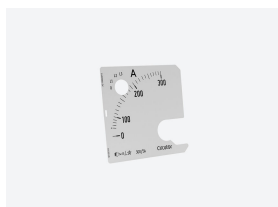

SEC72 FA 250/5 A

SEC72 FA 250/5 A, Escala intercanviable per a amperímetre EC-FA, panell 72x72

Code: M105YG.

- > Fons Escala: 250/5 A
- > Equip: EC72 FA
- > Mòduls: 72x72

Especificacions

Característiques mecàniques

Mida (mm) amplada x alçada x profunditat 60 x 60 x 1 (mm)

Pes net (kg)

0,004

SEC-FA

Escala intercanviable per a amperímetres EC-FA

| CODI | TIPUS | Mòduls | Equip | Fons Escala |
|---------|-------------------|--------|---------|-------------|
| M105Y9. | SEC72 FA 50/5 A | 72x72 | EC72 FA | 50/5 A |
| M105YA. | SEC72 FA 60/5 A | 72x72 | EC72 FA | 60/5 A |
| M105YB. | SEC72 FA 75/5 A | 72x72 | EC72 FA | 75/5 A |
| M105YC. | SEC72 FA 100/5 A | 72x72 | EC72 FA | 100/5 A |
| M105YD. | SEC72 FA 125/5 A | 72x72 | EC72 FA | 125/5 A |
| M105YE. | SEC72 FA 150/5 A | 72x72 | EC72 FA | 150/5 A |
| M105YF. | SEC72 FA 200/5 A | 72x72 | EC72 FA | 200/5 A |
| M105YG. | SEC72 FA 250/5 A | 72x72 | EC72 FA | 250/5 A |
| M105YH. | SEC72 FA 300/5 A | 72x72 | EC72 FA | 300/5 A |
| M105YJ. | SEC72 FA 400/5 A | 72x72 | EC72 FA | 400/5 A |
| M105YK. | SEC72 FA 500/5 A | 72x72 | EC72 FA | 500/5 A |
| M105YL. | SEC72 FA 600/5 A | 72x72 | EC72 FA | 600/5 A |
| M105YM. | SEC72 FA 750/5 A | 72x72 | EC72 FA | 750/5 A |
| M105YN. | SEC72 FA 800/5 A | 72x72 | EC72 FA | 800/5 A |
| M105YP. | SEC72 FA 1000/5 A | 72x72 | EC72 FA | 1000/5 A |
| M105YQ. | SEC72 FA 1200/5 A | 72x72 | EC72 FA | 1200/5 A |
| M105YS. | SEC72 FA 2000/5 A | 72x72 | EC72 FA | 2000/5 A |
| M105YT. | SEC72 FA 2500/5 A | 72x72 | EC72 FA | 2500/5 A |
| M105YV. | SEC72 FA 4000/5 A | 72x72 | EC72 FA | 4000/5 A |
| M105YW. | SEC72 FA 5000/5 A | 72x72 | EC72 FA | 5000/5 A |
| M105X9. | SEC96 FA 50/5 A | 96x96 | EC96 FA | 50/5 A |
| M105XA. | SEC96 FA 60/5 A | 96x96 | EC96 FA | 60/5 A |
| M105XB. | SEC96 FA 75/5 A | 96x96 | EC96 FA | 75/5 A |
| M105XC. | SEC96 FA 100/5 A | 96x96 | EC96 FA | 100/5 A |
| M105XD. | SEC96 FA 125/5 A | 96x96 | EC96 FA | 125/5 A |