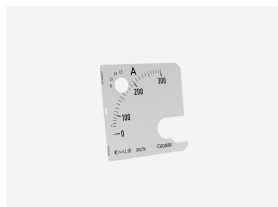

SEC72 FA 200/5 A

SEC72 FA 200/5 A, Escala intercanviable per a amperímetre EC-FA, panell 72x72

Code: M105YF.

- > Fons Escala: 200/5 A
- > Equip: EC72 FA
- > Mòduls: 72x72

Especificacions

Característiques mecàniques

Mida (mm) amplada x alçada x profunditat 60 x 60 x 1 (mm)

Pes net (kg)

0,004

SEC-FA

Escala intercanviable per a amperímetres EC-FA

CODI	TIPUS	Mòduls	Equip	Fons Escala
M105Y9.	SEC72 FA 50/5 A	72x72	EC72 FA	50/5 A
M105YA.	SEC72 FA 60/5 A	72x72	EC72 FA	60/5 A
M105YB.	SEC72 FA 75/5 A	72x72	EC72 FA	75/5 A
M105YC.	SEC72 FA 100/5 A	72x72	EC72 FA	100/5 A
M105YD.	SEC72 FA 125/5 A	72x72	EC72 FA	125/5 A
M105YE.	SEC72 FA 150/5 A	72x72	EC72 FA	150/5 A
M105YF.	SEC72 FA 200/5 A	72x72	EC72 FA	200/5 A
M105YG.	SEC72 FA 250/5 A	72x72	EC72 FA	250/5 A
M105YH.	SEC72 FA 300/5 A	72x72	EC72 FA	300/5 A
M105YJ.	SEC72 FA 400/5 A	72x72	EC72 FA	400/5 A
M105YK.	SEC72 FA 500/5 A	72x72	EC72 FA	500/5 A
M105YL.	SEC72 FA 600/5 A	72x72	EC72 FA	600/5 A
M105YM.	SEC72 FA 750/5 A	72x72	EC72 FA	750/5 A
M105YN.	SEC72 FA 800/5 A	72x72	EC72 FA	800/5 A
M105YP.	SEC72 FA 1000/5 A	72x72	EC72 FA	1000/5 A
M105YQ.	SEC72 FA 1200/5 A	72x72	EC72 FA	1200/5 A
M105YR.	SEC72 FA 1500/5 A	72x72	EC72 FA	1500/5 A
M105YS.	SEC72 FA 2000/5 A	72x72	EC72 FA	2000/5 A
M105YT.	SEC72 FA 2500/5 A	72x72	EC72 FA	2500/5 A
M105YU.	SEC72 FA 3000/5 A	72x72	EC72 FA	3000/5 A
M105YV.	SEC72 FA 4000/5 A	72x72	EC72 FA	4000/5 A
M105YW.	SEC72 FA 5000/5 A	72x72	EC72 FA	5000/5 A
M105X9.	SEC96 FA 50/5 A	96x96	EC96 FA	50/5 A
M105XA.	SEC96 FA 60/5 A	96x96	EC96 FA	60/5 A
M105XB.	SEC96 FA 75/5 A	96x96	EC96 FA	75/5 A