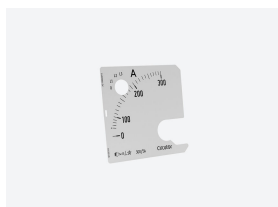

SEC72 FA 125/5 A

SEC72 FA 125/5 A, Escala intercanviable per amperímetre EC-FA, panell 72x72

Code: M105YD.

- > Fons Escala: 125/5 A
- > Equip: EC72 FA
- > Mòduls: 72x72

Especificacions

Característiques mecàniques

Mida (mm) amplada x alçada x profunditat	60 x 60 x 1 (mm)
Pes net (kg)	0,004

SEC-FA

Escala intercanviable per a amperímetres EC-FA

CODI	TIPUS	Mòduls	Equip	Fons Escala
M105Y9.	SEC72 FA 50/5 A	72x72	EC72 FA	50/5 A
M105YA.	SEC72 FA 60/5 A	72x72	EC72 FA	60/5 A
M105YB.	SEC72 FA 75/5 A	72x72	EC72 FA	75/5 A
M105YC.	SEC72 FA 100/5 A	72x72	EC72 FA	100/5 A
M105YD.	SEC72 FA 125/5 A	72x72	EC72 FA	125/5 A
M105YE.	SEC72 FA 150/5 A	72x72	EC72 FA	150/5 A
M105YF.	SEC72 FA 200/5 A	72x72	EC72 FA	200/5 A
M105YG.	SEC72 FA 250/5 A	72x72	EC72 FA	250/5 A
M105YH.	SEC72 FA 300/5 A	72x72	EC72 FA	300/5 A
M105YJ.	SEC72 FA 400/5 A	72x72	EC72 FA	400/5 A
M105YK.	SEC72 FA 500/5 A	72x72	EC72 FA	500/5 A
M105YL.	SEC72 FA 600/5 A	72x72	EC72 FA	600/5 A
M105YM.	SEC72 FA 750/5 A	72x72	EC72 FA	750/5 A
M105YN.	SEC72 FA 800/5 A	72x72	EC72 FA	800/5 A
M105YP.	SEC72 FA 1000/5 A	72x72	EC72 FA	1000/5 A
M105YQ.	SEC72 FA 1200/5 A	72x72	EC72 FA	1200/5 A
M105YS.	SEC72 FA 2000/5 A	72x72	EC72 FA	2000/5 A
M105YT.	SEC72 FA 2500/5 A	72x72	EC72 FA	2500/5 A
M105YV.	SEC72 FA 4000/5 A	72x72	EC72 FA	4000/5 A
M105YW.	SEC72 FA 5000/5 A	72x72	EC72 FA	5000/5 A
M105X9.	SEC96 FA 50/5 A	96x96	EC96 FA	50/5 A
M105XA.	SEC96 FA 60/5 A	96x96	EC96 FA	60/5 A
M105XB.	SEC96 FA 75/5 A	96x96	EC96 FA	75/5 A
M105XC.	SEC96 FA 100/5 A	96x96	EC96 FA	100/5 A
M105XD.	SEC96 FA 125/5 A	96x96	EC96 FA	125/5 A