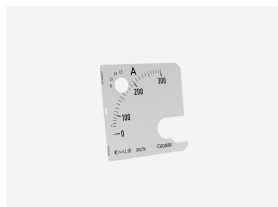

SEC72 FA 100/5 A

SEC72 FA 100/5 A, Escala intercanviable per a amperímetre EC-FA, panell 72x72

Code: M105YC.

- > Fons Escala: 100/5 A
- > Equip: EC72 FA
- > Mòduls: 72x72

Especificacions

Característiques mecàniques

Mida (mm) amplada x alçada x profunditat 60 x 60 x 1 (mm)

Pes net (kg)

0,004

SEC-FA

Escala intercanviable per a amperímetres EC-FA

CODI	TIPUS	Mòduls	Equip	Fons Escala
M105Y9.	SEC72 FA 50/5 A	72x72	EC72 FA	50/5 A
M105YA.	SEC72 FA 60/5 A	72x72	EC72 FA	60/5 A
M105YB.	SEC72 FA 75/5 A	72x72	EC72 FA	75/5 A
M105YC.	SEC72 FA 100/5 A	72x72	EC72 FA	100/5 A
M105YD.	SEC72 FA 125/5 A	72x72	EC72 FA	125/5 A
M105YE.	SEC72 FA 150/5 A	72x72	EC72 FA	150/5 A
M105YF.	SEC72 FA 200/5 A	72x72	EC72 FA	200/5 A
M105YG.	SEC72 FA 250/5 A	72x72	EC72 FA	250/5 A
M105YH.	SEC72 FA 300/5 A	72x72	EC72 FA	300/5 A
M105YJ.	SEC72 FA 400/5 A	72x72	EC72 FA	400/5 A
M105YK.	SEC72 FA 500/5 A	72x72	EC72 FA	500/5 A
M105YL.	SEC72 FA 600/5 A	72x72	EC72 FA	600/5 A
M105YM.	SEC72 FA 750/5 A	72x72	EC72 FA	750/5 A
M105YN.	SEC72 FA 800/5 A	72x72	EC72 FA	800/5 A
M105YP.	SEC72 FA 1000/5 A	72x72	EC72 FA	1000/5 A
M105YQ.	SEC72 FA 1200/5 A	72x72	EC72 FA	1200/5 A
M105YR.	SEC72 FA 1500/5 A	72x72	EC72 FA	1500/5 A
M105YS.	SEC72 FA 2000/5 A	72x72	EC72 FA	2000/5 A
M105YT.	SEC72 FA 2500/5 A	72x72	EC72 FA	2500/5 A
M105YU.	SEC72 FA 3000/5 A	72x72	EC72 FA	3000/5 A
M105YV.	SEC72 FA 4000/5 A	72x72	EC72 FA	4000/5 A
M105YW.	SEC72 FA 5000/5 A	72x72	EC72 FA	5000/5 A
M105X9.	SEC96 FA 50/5 A	96x96	EC96 FA	50/5 A
M105XA.	SEC96 FA 60/5 A	96x96	EC96 FA	60/5 A
M105XB.	SEC96 FA 75/5 A	96x96	EC96 FA	75/5 A