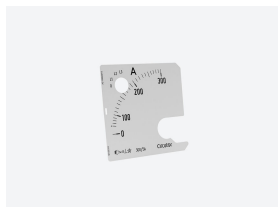

SEC72 FA 100/5 A

SEC72 FA 100/5 A, Escala intercanviable per a amperímetre EC-FA, panell 72x72

Code: M105YC.

- > Fons Escala: 100/5 A
- > Equip: EC72 FA
- > Mòduls: 72x72

Especificacions

Característiques mecàniques

Mida (mm) amplada x alçada x profunditat 60 x 60 x 1 (mm)

Pes net (kg)

0,004

SEC-FA

Escala intercanviable per a amperímetres EC-FA

CODI	TIPUS	Mòduls	Equip	Fons Escala
M105Y9.	SEC72 FA 50/5 A	72x72	EC72 FA	50/5 A
M105YA.	SEC72 FA 60/5 A	72x72	EC72 FA	60/5 A
M105YB.	SEC72 FA 75/5 A	72x72	EC72 FA	75/5 A
M105YC.	SEC72 FA 100/5 A	72x72	EC72 FA	100/5 A
M105YD.	SEC72 FA 125/5 A	72x72	EC72 FA	125/5 A
M105YE.	SEC72 FA 150/5 A	72x72	EC72 FA	150/5 A
M105YF.	SEC72 FA 200/5 A	72x72	EC72 FA	200/5 A
M105YG.	SEC72 FA 250/5 A	72x72	EC72 FA	250/5 A
M105YH.	SEC72 FA 300/5 A	72x72	EC72 FA	300/5 A
M105YJ.	SEC72 FA 400/5 A	72x72	EC72 FA	400/5 A
M105YK.	SEC72 FA 500/5 A	72x72	EC72 FA	500/5 A
M105YL.	SEC72 FA 600/5 A	72x72	EC72 FA	600/5 A
M105YM.	SEC72 FA 750/5 A	72x72	EC72 FA	750/5 A
M105YN.	SEC72 FA 800/5 A	72x72	EC72 FA	800/5 A
M105YP.	SEC72 FA 1000/5 A	72x72	EC72 FA	1000/5 A
M105YQ.	SEC72 FA 1200/5 A	72x72	EC72 FA	1200/5 A
M105YS.	SEC72 FA 2000/5 A	72x72	EC72 FA	2000/5 A
M105YT.	SEC72 FA 2500/5 A	72x72	EC72 FA	2500/5 A
M105YV.	SEC72 FA 4000/5 A	72x72	EC72 FA	4000/5 A
M105YW.	SEC72 FA 5000/5 A	72x72	EC72 FA	5000/5 A
M105X9.	SEC96 FA 50/5 A	96x96	EC96 FA	50/5 A
M105XA.	SEC96 FA 60/5 A	96x96	EC96 FA	60/5 A
M105XB.	SEC96 FA 75/5 A	96x96	EC96 FA	75/5 A
M105XC.	SEC96 FA 100/5 A	96x96	EC96 FA	100/5 A
M105XD.	SEC96 FA 125/5 A	96x96	EC96 FA	125/5 A