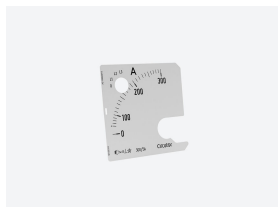

SEC72 FA 60/5 A

SEC72 FA 60/5 A, Escala intercanviable per a amperímetre EC-FA, panell 72x72

Code: M105YA.

- > Fons Escala: 60/5 A
- > Equip: EC72 FA
- > Mòduls: 72x72

Especificacions

Característiques mecàniques

Mida (mm) amplada x alçada x profunditat 60 x 60 x 1 (mm)

Pes net (kg)

0,004

SEC-FA

Escala intercanviable per a amperímetres EC-FA

CODI	TIPUS	Mòduls	Equip	Fons Escala
M105Y9.	SEC72 FA 50/5 A	72x72	EC72 FA	50/5 A
M105YA.	SEC72 FA 60/5 A	72x72	EC72 FA	60/5 A
M105YB.	SEC72 FA 75/5 A	72x72	EC72 FA	75/5 A
M105YC.	SEC72 FA 100/5 A	72x72	EC72 FA	100/5 A
M105YD.	SEC72 FA 125/5 A	72x72	EC72 FA	125/5 A
M105YE.	SEC72 FA 150/5 A	72x72	EC72 FA	150/5 A
M105YF.	SEC72 FA 200/5 A	72x72	EC72 FA	200/5 A
M105YG.	SEC72 FA 250/5 A	72x72	EC72 FA	250/5 A
M105YH.	SEC72 FA 300/5 A	72x72	EC72 FA	300/5 A
M105YJ.	SEC72 FA 400/5 A	72x72	EC72 FA	400/5 A
M105YK.	SEC72 FA 500/5 A	72x72	EC72 FA	500/5 A
M105YL.	SEC72 FA 600/5 A	72x72	EC72 FA	600/5 A
M105YM.	SEC72 FA 750/5 A	72x72	EC72 FA	750/5 A
M105YN.	SEC72 FA 800/5 A	72x72	EC72 FA	800/5 A
M105YP.	SEC72 FA 1000/5 A	72x72	EC72 FA	1000/5 A
M105YQ.	SEC72 FA 1200/5 A	72x72	EC72 FA	1200/5 A
M105YS.	SEC72 FA 2000/5 A	72x72	EC72 FA	2000/5 A
M105YT.	SEC72 FA 2500/5 A	72x72	EC72 FA	2500/5 A
M105YV.	SEC72 FA 4000/5 A	72x72	EC72 FA	4000/5 A
M105YW.	SEC72 FA 5000/5 A	72x72	EC72 FA	5000/5 A
M105X9.	SEC96 FA 50/5 A	96x96	EC96 FA	50/5 A
M105XA.	SEC96 FA 60/5 A	96x96	EC96 FA	60/5 A
M105XB.	SEC96 FA 75/5 A	96x96	EC96 FA	75/5 A
M105XC.	SEC96 FA 100/5 A	96x96	EC96 FA	100/5 A
M105XD.	SEC96 FA 125/5 A	96x96	EC96 FA	125/5 A