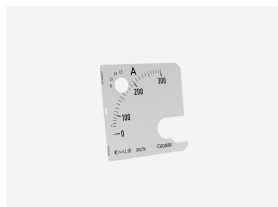

SEC72 FA 60/5 A

SEC72 FA 60/5 A, Escala intercanviable per a amperímetre EC-FA, panell 72x72

Code: M105YA.

- > Fons Escala: 60/5 A
- > Equip: EC72 FA
- > Mòduls: 72x72

Especificacions

Característiques mecàniques

Mida (mm) amplada x alçada x profunditat 60 x 60 x 1 (mm)

Pes net (kg)

0,004

SEC-FA

Escala intercanviable per a amperímetres EC-FA

CODI	TIPUS	Mòduls	Equip	Fons Escala
M105Y9.	SEC72 FA 50/5 A	72x72	EC72 FA	50/5 A
M105YA.	SEC72 FA 60/5 A	72x72	EC72 FA	60/5 A
M105YB.	SEC72 FA 75/5 A	72x72	EC72 FA	75/5 A
M105YC.	SEC72 FA 100/5 A	72x72	EC72 FA	100/5 A
M105YD.	SEC72 FA 125/5 A	72x72	EC72 FA	125/5 A
M105YE.	SEC72 FA 150/5 A	72x72	EC72 FA	150/5 A
M105YF.	SEC72 FA 200/5 A	72x72	EC72 FA	200/5 A
M105YG.	SEC72 FA 250/5 A	72x72	EC72 FA	250/5 A
M105YH.	SEC72 FA 300/5 A	72x72	EC72 FA	300/5 A
M105YJ.	SEC72 FA 400/5 A	72x72	EC72 FA	400/5 A
M105YK.	SEC72 FA 500/5 A	72x72	EC72 FA	500/5 A
M105YL.	SEC72 FA 600/5 A	72x72	EC72 FA	600/5 A
M105YM.	SEC72 FA 750/5 A	72x72	EC72 FA	750/5 A
M105YN.	SEC72 FA 800/5 A	72x72	EC72 FA	800/5 A
M105YP.	SEC72 FA 1000/5 A	72x72	EC72 FA	1000/5 A
M105YQ.	SEC72 FA 1200/5 A	72x72	EC72 FA	1200/5 A
M105YR.	SEC72 FA 1500/5 A	72x72	EC72 FA	1500/5 A
M105YS.	SEC72 FA 2000/5 A	72x72	EC72 FA	2000/5 A
M105YT.	SEC72 FA 2500/5 A	72x72	EC72 FA	2500/5 A
M105YU.	SEC72 FA 3000/5 A	72x72	EC72 FA	3000/5 A
M105YV.	SEC72 FA 4000/5 A	72x72	EC72 FA	4000/5 A
M105YW.	SEC72 FA 5000/5 A	72x72	EC72 FA	5000/5 A
M105X9.	SEC96 FA 50/5 A	96x96	EC96 FA	50/5 A
M105XA.	SEC96 FA 60/5 A	96x96	EC96 FA	60/5 A
M105XB.	SEC96 FA 75/5 A	96x96	EC96 FA	75/5 A