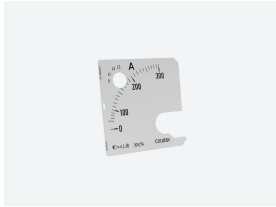

SEC72 FA 50/5 A

SEC72 FA 50/5 A, Escala intercanviable per amperímetre EC-FA, panell 72x72

Code: M105Y9.

- > Fons Escala: 50/5 A
- > Equip: EC72 FA
- > Mòduls: 72x72

Especificacions

Característiques mecàniques

Mida (mm) amplada x alçada x profunditat 60 x 60 x 1 (mm)

Pes net (kg)

0,004

SEC-FA

Escala intercanviable per a amperímetres EC-FA

| CODI | TIPUS | Mòduls | Equip | Fons Escala |
|---------|-------------------|--------|---------|-------------|
| M105Y9. | SEC72 FA 50/5 A | 72x72 | EC72 FA | 50/5 A |
| M105YA. | SEC72 FA 60/5 A | 72x72 | EC72 FA | 60/5 A |
| M105YB. | SEC72 FA 75/5 A | 72x72 | EC72 FA | 75/5 A |
| M105YC. | SEC72 FA 100/5 A | 72x72 | EC72 FA | 100/5 A |
| M105YD. | SEC72 FA 125/5 A | 72x72 | EC72 FA | 125/5 A |
| M105YE. | SEC72 FA 150/5 A | 72x72 | EC72 FA | 150/5 A |
| M105YF. | SEC72 FA 200/5 A | 72x72 | EC72 FA | 200/5 A |
| M105YG. | SEC72 FA 250/5 A | 72x72 | EC72 FA | 250/5 A |
| M105YH. | SEC72 FA 300/5 A | 72x72 | EC72 FA | 300/5 A |
| M105YJ. | SEC72 FA 400/5 A | 72x72 | EC72 FA | 400/5 A |
| M105YK. | SEC72 FA 500/5 A | 72x72 | EC72 FA | 500/5 A |
| M105YL. | SEC72 FA 600/5 A | 72x72 | EC72 FA | 600/5 A |
| M105YM. | SEC72 FA 750/5 A | 72x72 | EC72 FA | 750/5 A |
| M105YN. | SEC72 FA 800/5 A | 72x72 | EC72 FA | 800/5 A |
| M105YP. | SEC72 FA 1000/5 A | 72x72 | EC72 FA | 1000/5 A |
| M105YQ. | SEC72 FA 1200/5 A | 72x72 | EC72 FA | 1200/5 A |
| M105YS. | SEC72 FA 2000/5 A | 72x72 | EC72 FA | 2000/5 A |
| M105YT. | SEC72 FA 2500/5 A | 72x72 | EC72 FA | 2500/5 A |
| M105YV. | SEC72 FA 4000/5 A | 72x72 | EC72 FA | 4000/5 A |
| M105YW. | SEC72 FA 5000/5 A | 72x72 | EC72 FA | 5000/5 A |
| M105X9. | SEC96 FA 50/5 A | 96x96 | EC96 FA | 50/5 A |
| M105XA. | SEC96 FA 60/5 A | 96x96 | EC96 FA | 60/5 A |
| M105XB. | SEC96 FA 75/5 A | 96x96 | EC96 FA | 75/5 A |
| M105XC. | SEC96 FA 100/5 A | 96x96 | EC96 FA | 100/5 A |
| M105XD. | SEC96 FA 125/5 A | 96x96 | EC96 FA | 125/5 A |