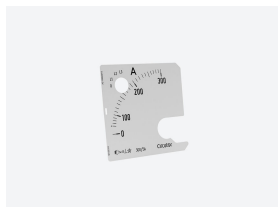

SEC96 FA 2000/5 A

SEC96 FA 2000/5 A, Escala intercanviable per amperímetre EC-FA, panell 96x96

Code: M105XS.

- > Fons Escala: 2000/5 A
- > Equip: EC96 FA
- > Mòduls: 96x96

Especificacions

Característiques mecàniques

Mida (mm) amplada x alçada x profunditat 84 x 84 x 1 (mm)

Pes net (kg)

0,01

SEC-FA

Escala intercanviable per a amperímetres EC-FA

CODI	TIPUS	Mòduls	Equip	Fons Escala
M105Y9.	SEC72 FA 50/5 A	72x72	EC72 FA	50/5 A
M105YA.	SEC72 FA 60/5 A	72x72	EC72 FA	60/5 A
M105YB.	SEC72 FA 75/5 A	72x72	EC72 FA	75/5 A
M105YC.	SEC72 FA 100/5 A	72x72	EC72 FA	100/5 A
M105YD.	SEC72 FA 125/5 A	72x72	EC72 FA	125/5 A
M105YE.	SEC72 FA 150/5 A	72x72	EC72 FA	150/5 A
M105YF.	SEC72 FA 200/5 A	72x72	EC72 FA	200/5 A
M105YG.	SEC72 FA 250/5 A	72x72	EC72 FA	250/5 A
M105YH.	SEC72 FA 300/5 A	72x72	EC72 FA	300/5 A
M105YJ.	SEC72 FA 400/5 A	72x72	EC72 FA	400/5 A
M105YK.	SEC72 FA 500/5 A	72x72	EC72 FA	500/5 A
M105YL.	SEC72 FA 600/5 A	72x72	EC72 FA	600/5 A
M105YM.	SEC72 FA 750/5 A	72x72	EC72 FA	750/5 A
M105YN.	SEC72 FA 800/5 A	72x72	EC72 FA	800/5 A
M105YP.	SEC72 FA 1000/5 A	72x72	EC72 FA	1000/5 A
M105YQ.	SEC72 FA 1200/5 A	72x72	EC72 FA	1200/5 A
M105YR.	SEC72 FA 1500/5 A	72x72	EC72 FA	1500/5 A
M105YS.	SEC72 FA 2000/5 A	72x72	EC72 FA	2000/5 A
M105YT.	SEC72 FA 2500/5 A	72x72	EC72 FA	2500/5 A
M105YU.	SEC72 FA 3000/5 A	72x72	EC72 FA	3000/5 A
M105YV.	SEC72 FA 4000/5 A	72x72	EC72 FA	4000/5 A
M105YW.	SEC72 FA 5000/5 A	72x72	EC72 FA	5000/5 A
M105X9.	SEC96 FA 50/5 A	96x96	EC96 FA	50/5 A
M105XA.	SEC96 FA 60/5 A	96x96	EC96 FA	60/5 A
M105XB.	SEC96 FA 75/5 A	96x96	EC96 FA	75/5 A