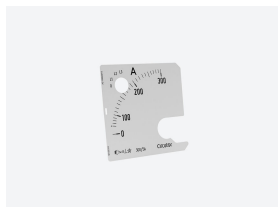

SEC96 FA 800/5 A

Code: M105XN.

CODI	TIPUS	Mòduls	Equip	Fons Escala
M105XC.	SEC96 FA 100/5 A	96x96	EC96 FA	100/5 A
M105XD.	SEC96 FA 125/5 A	96x96	EC96 FA	125/5 A
M105XE.	SEC96 FA 150/5 A	96x96	EC96 FA	150/5 A
M105XF.	SEC96 FA 200/5 A	96x96	EC96 FA	200/5 A
M105XG.	SEC96 FA 250/5 A	96x96	EC96 FA	250/5 A
M105XH.	SEC96 FA 300/5 A	96x96	EC96 FA	300/5 A
M105XJ.	SEC96 FA 400/5 A	96x96	EC96 FA	400/5 A
M105XK.	SEC96 FA 500/5 A	96x96	EC96 FA	500/5 A
M105XL.	SEC96 FA 600/5 A	96x96	EC96 FA	600/5 A
M105XM.	SEC96 FA 750/5 A	96x96	EC96 FA	750/5 A
M105XN.	SEC96 FA 800/5 A	96x96	EC96 FA	800/5 A
M105XP.	SEC96 FA 1000/5 A	96x96	EC96 FA	1000/5 A
M105XQ.	SEC96 FA 1200/5 A	96x96	EC96 FA	1200/5 A
M105XR.	SEC96 FA 1500/5 A	96x96	EC96 FA	1500/5 A
M105XS.	SEC96 FA 2000/5 A	96x96	EC96 FA	2000/5 A
M105XT.	SEC96 FA 2500/5 A	96x96	EC96 FA	2500/5 A
M105XU.	SEC96 FA 3000/5 A	96x96	EC96 FA	3000/5 A
M105XV.	SEC96 FA 4000/5 A	96x96	EC96 FA	4000/5 A
M105XW.	SEC96 FA 5000/5 A	96x96	EC96 FA	5000/5 A