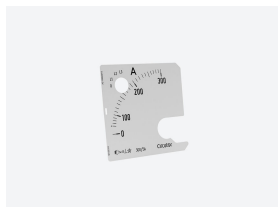

SEC96 FA 400/5 A

SEC96 FA 400/5 A, Escala intercanviable per a amperímetre EC-FA, panell 96x96

Code: M105XJ.

- > Fons Escala: 400/5 A
- > Equip: EC96 FA
- > Mòduls: 96x96

Especificacions

Característiques mecàniques

Mida (mm) amplada x alçada x profunditat 84 x 84 x 1 (mm)

Pes net (kg)

0,01

SEC-FA

Escala intercanviable per a amperímetres EC-FA

| CODI | TIPUS | Mòduls | Equip | Fons Escala |
|---------|-------------------|--------|---------|-------------|
| M105Y9. | SEC72 FA 50/5 A | 72x72 | EC72 FA | 50/5 A |
| M105YA. | SEC72 FA 60/5 A | 72x72 | EC72 FA | 60/5 A |
| M105YB. | SEC72 FA 75/5 A | 72x72 | EC72 FA | 75/5 A |
| M105YC. | SEC72 FA 100/5 A | 72x72 | EC72 FA | 100/5 A |
| M105YD. | SEC72 FA 125/5 A | 72x72 | EC72 FA | 125/5 A |
| M105YE. | SEC72 FA 150/5 A | 72x72 | EC72 FA | 150/5 A |
| M105YF. | SEC72 FA 200/5 A | 72x72 | EC72 FA | 200/5 A |
| M105YG. | SEC72 FA 250/5 A | 72x72 | EC72 FA | 250/5 A |
| M105YH. | SEC72 FA 300/5 A | 72x72 | EC72 FA | 300/5 A |
| M105YJ. | SEC72 FA 400/5 A | 72x72 | EC72 FA | 400/5 A |
| M105YK. | SEC72 FA 500/5 A | 72x72 | EC72 FA | 500/5 A |
| M105YL. | SEC72 FA 600/5 A | 72x72 | EC72 FA | 600/5 A |
| M105YM. | SEC72 FA 750/5 A | 72x72 | EC72 FA | 750/5 A |
| M105YN. | SEC72 FA 800/5 A | 72x72 | EC72 FA | 800/5 A |
| M105YP. | SEC72 FA 1000/5 A | 72x72 | EC72 FA | 1000/5 A |
| M105YQ. | SEC72 FA 1200/5 A | 72x72 | EC72 FA | 1200/5 A |
| M105YR. | SEC72 FA 1500/5 A | 72x72 | EC72 FA | 1500/5 A |
| M105YS. | SEC72 FA 2000/5 A | 72x72 | EC72 FA | 2000/5 A |
| M105YT. | SEC72 FA 2500/5 A | 72x72 | EC72 FA | 2500/5 A |
| M105YU. | SEC72 FA 3000/5 A | 72x72 | EC72 FA | 3000/5 A |
| M105YV. | SEC72 FA 4000/5 A | 72x72 | EC72 FA | 4000/5 A |
| M105YW. | SEC72 FA 5000/5 A | 72x72 | EC72 FA | 5000/5 A |
| M105X9. | SEC96 FA 50/5 A | 96x96 | EC96 FA | 50/5 A |
| M105XA. | SEC96 FA 60/5 A | 96x96 | EC96 FA | 60/5 A |
| M105XB. | SEC96 FA 75/5 A | 96x96 | EC96 FA | 75/5 A |