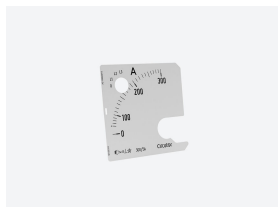

SEC96 FA 200/5 A

SEC96 FA 200/5 A, Escala intercanviable per amperímetre EC-FA, panell 96x96

Code: M105XF.

- > Fons Escala: 200/5 A
- > Equip: EC96 FA
- > Mòduls: 96x96

Especificacions

Característiques mecàniques

Mida (mm) amplada x alçada x profunditat 84 x 84 x 1 (mm)

Pes net (kg)

0,01

SEC-FA

Escala intercanviable per a amperímetres EC-FA

CODI	TIPUS	Mòduls	Equip	Fons Escala
M105Y9.	SEC72 FA 50/5 A	72x72	EC72 FA	50/5 A
M105YA.	SEC72 FA 60/5 A	72x72	EC72 FA	60/5 A
M105YB.	SEC72 FA 75/5 A	72x72	EC72 FA	75/5 A
M105YC.	SEC72 FA 100/5 A	72x72	EC72 FA	100/5 A
M105YD.	SEC72 FA 125/5 A	72x72	EC72 FA	125/5 A
M105YE.	SEC72 FA 150/5 A	72x72	EC72 FA	150/5 A
M105YF.	SEC72 FA 200/5 A	72x72	EC72 FA	200/5 A
M105YG.	SEC72 FA 250/5 A	72x72	EC72 FA	250/5 A
M105YH.	SEC72 FA 300/5 A	72x72	EC72 FA	300/5 A
M105YJ.	SEC72 FA 400/5 A	72x72	EC72 FA	400/5 A
M105YK.	SEC72 FA 500/5 A	72x72	EC72 FA	500/5 A
M105YL.	SEC72 FA 600/5 A	72x72	EC72 FA	600/5 A
M105YM.	SEC72 FA 750/5 A	72x72	EC72 FA	750/5 A
M105YN.	SEC72 FA 800/5 A	72x72	EC72 FA	800/5 A
M105YP.	SEC72 FA 1000/5 A	72x72	EC72 FA	1000/5 A
M105YQ.	SEC72 FA 1200/5 A	72x72	EC72 FA	1200/5 A
M105YR.	SEC72 FA 1500/5 A	72x72	EC72 FA	1500/5 A
M105YS.	SEC72 FA 2000/5 A	72x72	EC72 FA	2000/5 A
M105YT.	SEC72 FA 2500/5 A	72x72	EC72 FA	2500/5 A
M105YU.	SEC72 FA 3000/5 A	72x72	EC72 FA	3000/5 A
M105YV.	SEC72 FA 4000/5 A	72x72	EC72 FA	4000/5 A
M105YW.	SEC72 FA 5000/5 A	72x72	EC72 FA	5000/5 A
M105X9.	SEC96 FA 50/5 A	96x96	EC96 FA	50/5 A
M105XA.	SEC96 FA 60/5 A	96x96	EC96 FA	60/5 A
M105XB.	SEC96 FA 75/5 A	96x96	EC96 FA	75/5 A