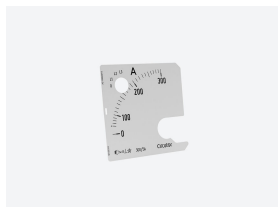

SEC96 FA 150/5 A

Code: M105XE.

CODI	TIPUS	Mòduls	Equip	Fons Escala
M105XE.	SEC96 FA 150/5 A	96x96	EC96 FA	150/5 A
M105XF.	SEC96 FA 200/5 A	96x96	EC96 FA	200/5 A
M105XG.	SEC96 FA 250/5 A	96x96	EC96 FA	250/5 A
M105XH.	SEC96 FA 300/5 A	96x96	EC96 FA	300/5 A
M105XJ.	SEC96 FA 400/5 A	96x96	EC96 FA	400/5 A
M105XK.	SEC96 FA 500/5 A	96x96	EC96 FA	500/5 A
M105XL.	SEC96 FA 600/5 A	96x96	EC96 FA	600/5 A
M105XN.	SEC96 FA 800/5 A	96x96	EC96 FA	800/5 A
M105XP.	SEC96 FA 1000/5 A	96x96	EC96 FA	1000/5 A
M105XQ.	SEC96 FA 1200/5 A	96x96	EC96 FA	1200/5 A
M105XR.	SEC96 FA 1500/5 A	96x96	EC96 FA	1500/5 A
M105XS.	SEC96 FA 2000/5 A	96x96	EC96 FA	2000/5 A
M105XT.	SEC96 FA 2500/5 A	96x96	EC96 FA	2500/5 A