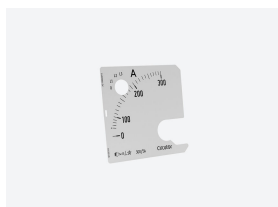

SEC96 FA 150/5 A

SEC96 FA 150/5 A, Escala intercanviable per a amperímetre EC-FA, panell 96x96

Code: M105XE.

- > Fons Escala: 150/5 A
- > Equip: EC96 FA
- > Mòduls: 96x96

Especificacions

Característiques mecàniques

Mida (mm) amplada x alçada x profunditat 84 x 84 x 1 (mm)

Pes net (kg)

0,008

SEC-FA

Escala intercanviable per a amperímetres EC-FA

CODI	TIPUS	Mòduls	Equip	Fons Escala
M105Y9.	SEC72 FA 50/5 A	72x72	EC72 FA	50/5 A
M105YA.	SEC72 FA 60/5 A	72x72	EC72 FA	60/5 A
M105YB.	SEC72 FA 75/5 A	72x72	EC72 FA	75/5 A
M105YC.	SEC72 FA 100/5 A	72x72	EC72 FA	100/5 A
M105YD.	SEC72 FA 125/5 A	72x72	EC72 FA	125/5 A
M105YE.	SEC72 FA 150/5 A	72x72	EC72 FA	150/5 A
M105YF.	SEC72 FA 200/5 A	72x72	EC72 FA	200/5 A
M105YG.	SEC72 FA 250/5 A	72x72	EC72 FA	250/5 A
M105YH.	SEC72 FA 300/5 A	72x72	EC72 FA	300/5 A
M105YJ.	SEC72 FA 400/5 A	72x72	EC72 FA	400/5 A
M105YK.	SEC72 FA 500/5 A	72x72	EC72 FA	500/5 A
M105YL.	SEC72 FA 600/5 A	72x72	EC72 FA	600/5 A
M105YM.	SEC72 FA 750/5 A	72x72	EC72 FA	750/5 A
M105YN.	SEC72 FA 800/5 A	72x72	EC72 FA	800/5 A
M105YP.	SEC72 FA 1000/5 A	72x72	EC72 FA	1000/5 A
M105YQ.	SEC72 FA 1200/5 A	72x72	EC72 FA	1200/5 A
M105YS.	SEC72 FA 2000/5 A	72x72	EC72 FA	2000/5 A
M105YT.	SEC72 FA 2500/5 A	72x72	EC72 FA	2500/5 A
M105YV.	SEC72 FA 4000/5 A	72x72	EC72 FA	4000/5 A
M105YW.	SEC72 FA 5000/5 A	72x72	EC72 FA	5000/5 A
M105X9.	SEC96 FA 50/5 A	96x96	EC96 FA	50/5 A
M105XA.	SEC96 FA 60/5 A	96x96	EC96 FA	60/5 A
M105XB.	SEC96 FA 75/5 A	96x96	EC96 FA	75/5 A
M105XC.	SEC96 FA 100/5 A	96x96	EC96 FA	100/5 A
M105XD.	SEC96 FA 125/5 A	96x96	EC96 FA	125/5 A