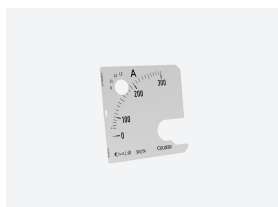

SEC96 FA 60/5 A

SEC96 FA 60/5 A, Escala intercanviable per a amperímetre EC-FA, panell 96x96

Code: M105XA.

- > Fons Escala: 60/5 A
- > Equip: EC96 FA
- > Mòdul: 96x96

Especificacions

Característiques mecàniques

Mida (mm) amplada x alçada x profunditat 84 x 84 x 1 (mm)

Pes net (kg)

0,01

SEC-FA

Escala intercanviable per a amperímetres EC-FA

CODI	TIPUS	Mòdul	Equip	Fons Escala
M105Y9.	SEC72 FA 50/5 A	72x72	EC72 FA	50/5 A
M105YA.	SEC72 FA 60/5 A	72x72	EC72 FA	60/5 A
M105YB.	SEC72 FA 75/5 A	72x72	EC72 FA	75/5 A
M105YC.	SEC72 FA 100/5 A	72x72	EC72 FA	100/5 A
M105YD.	SEC72 FA 125/5 A	72x72	EC72 FA	125/5 A
M105YE.	SEC72 FA 150/5 A	72x72	EC72 FA	150/5 A
M105YF.	SEC72 FA 200/5 A	72x72	EC72 FA	200/5 A
M105YG.	SEC72 FA 250/5 A	72x72	EC72 FA	250/5 A
M105YH.	SEC72 FA 300/5 A	72x72	EC72 FA	300/5 A
M105YJ.	SEC72 FA 400/5 A	72x72	EC72 FA	400/5 A
M105YK.	SEC72 FA 500/5 A	72x72	EC72 FA	500/5 A
M105YL.	SEC72 FA 600/5 A	72x72	EC72 FA	600/5 A
M105YM.	SEC72 FA 750/5 A	72x72	EC72 FA	750/5 A
M105YN.	SEC72 FA 800/5 A	72x72	EC72 FA	800/5 A
M105YP.	SEC72 FA 1000/5 A	72x72	EC72 FA	1000/5 A
M105YQ.	SEC72 FA 1200/5 A	72x72	EC72 FA	1200/5 A
M105YR.	SEC72 FA 1500/5 A	72x72	EC72 FA	1500/5 A
M105YS.	SEC72 FA 2000/5 A	72x72	EC72 FA	2000/5 A
M105YT.	SEC72 FA 2500/5 A	72x72	EC72 FA	2500/5 A
M105YU.	SEC72 FA 3000/5 A	72x72	EC72 FA	3000/5 A
M105YV.	SEC72 FA 4000/5 A	72x72	EC72 FA	4000/5 A
M105YW.	SEC72 FA 5000/5 A	72x72	EC72 FA	5000/5 A
M105X9.	SEC96 FA 50/5 A	96x96	EC96 FA	50/5 A
M105XA.	SEC96 FA 60/5 A	96x96	EC96 FA	60/5 A
M105XB.	SEC96 FA 75/5 A	96x96	EC96 FA	75/5 A