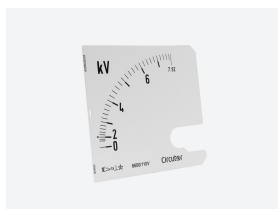

SEC96 6600 /110V

Code: M104X3.