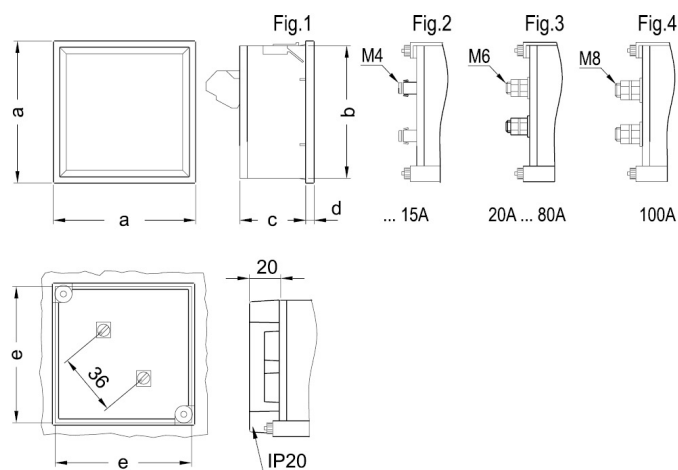

Mida (mm) amplada x alçada x profunditat	144 x 144 x 71.8 (mm)
Fixació	Panell

Característiques ambientals

Grau de protecció	Panell: IP 52 (Frontal), IP 00 (Terminals)
Temperatura d'emmagatzematge	-25...+40 °C
Temperatura de treball	+10 ... +30 °C

Pes net (kg)

	0,43
--	------

Precisió de mesures

Precisió	1,5 % FE
----------	----------

EC-mA

Mil·liamperímetre per a mesurament en corrent altern

CODI	TIPUS	Escala	Precisió	Rang mesura (A)	Mòduls
M10134.	EC96 250mA	90°, P2	1,5	0,25	96x96

EC144 250mA

Amperímetres de ferro mòbil (CA)

Code: M10144.

Dimensions

Type	Fig. EC	Fig. BC	a	b	c	d	e
48	1-3	1-3	48	44,7	61	5,2	45
72	1-3-4	2-3-4	72	67,2	43,5	5,7	68
96	1-3-4	2-3-4	96	91	43,5	5,7	92
144	2-3-4	2-3-4	144	137	64,5	7,3	138