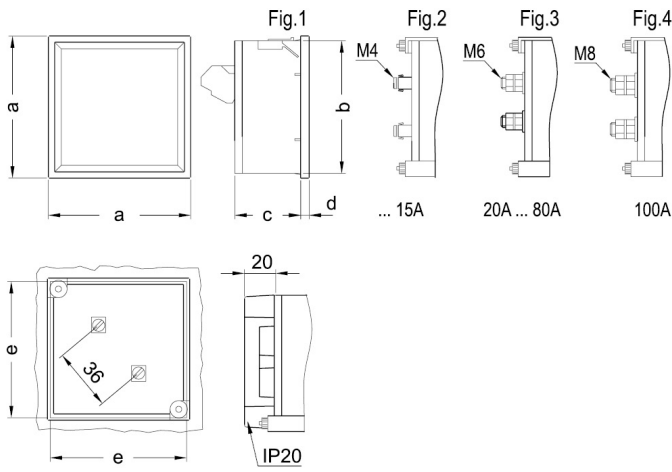

Mida (mm) amplada x alçada x profunditat	144 x 144 x 71.8 (mm)
Fixació	Panell

Característiques ambientals

Grau de protecció	Panell: IP 52 (Frontal), IP 00 (Terminals)
Temperatura d'emmagatzematge	-25...+40 °C
Temperatura de treball	+10 ... +30 °C

Pes net (kg)

	0,43
--	------

Precisió de mesures

Precisió	1,5 % FE
----------	----------

EC-mA

Mil·liamperímetre per a mesurament en corrent altern

CODI	TIPUS	Escala	Precisió	Rang mesura (A)	Mòduls
M10134.	EC96 250mA	90°, P2	1,5	0,25	96x96

EC144 150mA

Amperímetres de ferro mòbil (CA)

Code: M10142.

Dimensions

Type	Fig. EC	Fig. BC	a	b	c	d	e
48	1-3	1-3	48	44,7	61	5,2	45
72	1-3-4	2-3-4	72	67,2	43,5	5,7	68
96	1-3-4	2-3-4	96	91	43,5	5,7	92
144	2-3-4	2-3-4	144	137	64,5	7,3	138