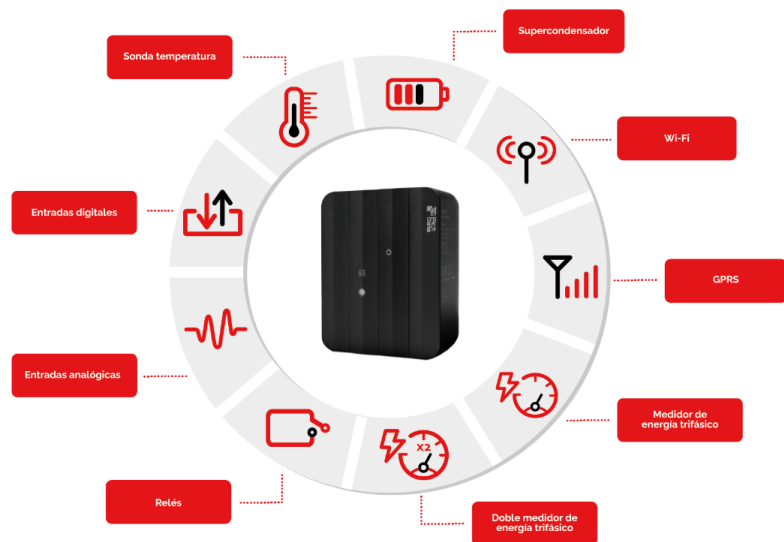

eCore GPRS Energy

eCore GPRS Energy, Controlador ESP32

Code: D102100090000

- > Memòria: 8 MB | 16 MB
- > Mòduls: 7
- > Comunicacions: RS232/485 | Ethernet | Wi-Fi | GPRS
- > Alimentació: 85 ... 264 V~ / 120 ... 300 Vcc
- > CPU: ESP32 Dual-core 32-bit 240 MHz

Descripció

Gamma de controladors dissenyats per a aplicacions amb necessitats de temps real i requisits de costos ajustats. Tecnologia ESP32, sistema operatiu FreeRTOS, Modbus RTU/TCP i MQTT integrat.

eCore GPRS Energy